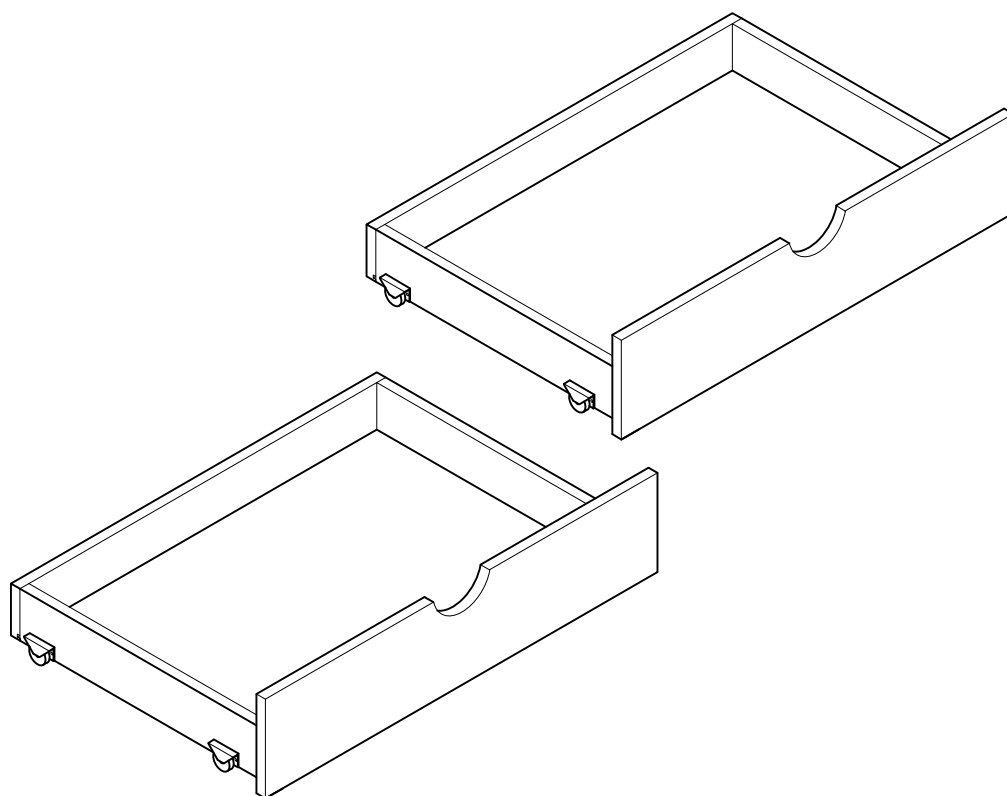

DUT

cajones de almacenaje 65 y 90
 tiroirs de rangement 65 et 90
 gavetas de arrumação 65 e 90

L U F E

Cajón base doble

FC x2

TC x2

LIC x1

LDC x1

* BH x1

Fondo cajón

BC x2

* BH20-037

TB835 x4

T0550 x8

TF415 x16

TF435 x8