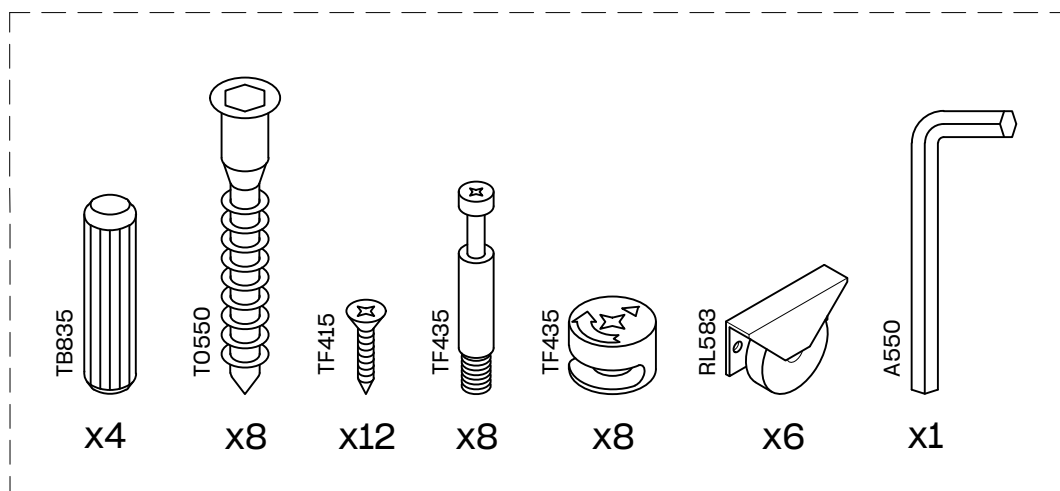

# DUT

cajón de almacenaje 65 y 90  
 tiroir de rangement 65 et 90  
 gaveta de arrumação 65 e 90

---

L U F E

## Cajón base

## Fondo cajón

\* BH20-049

**L U F E**

**1**  x 4

**2**  x 8

**L U F E**

3  x 12  x 6

L U F E

# 5 x 8