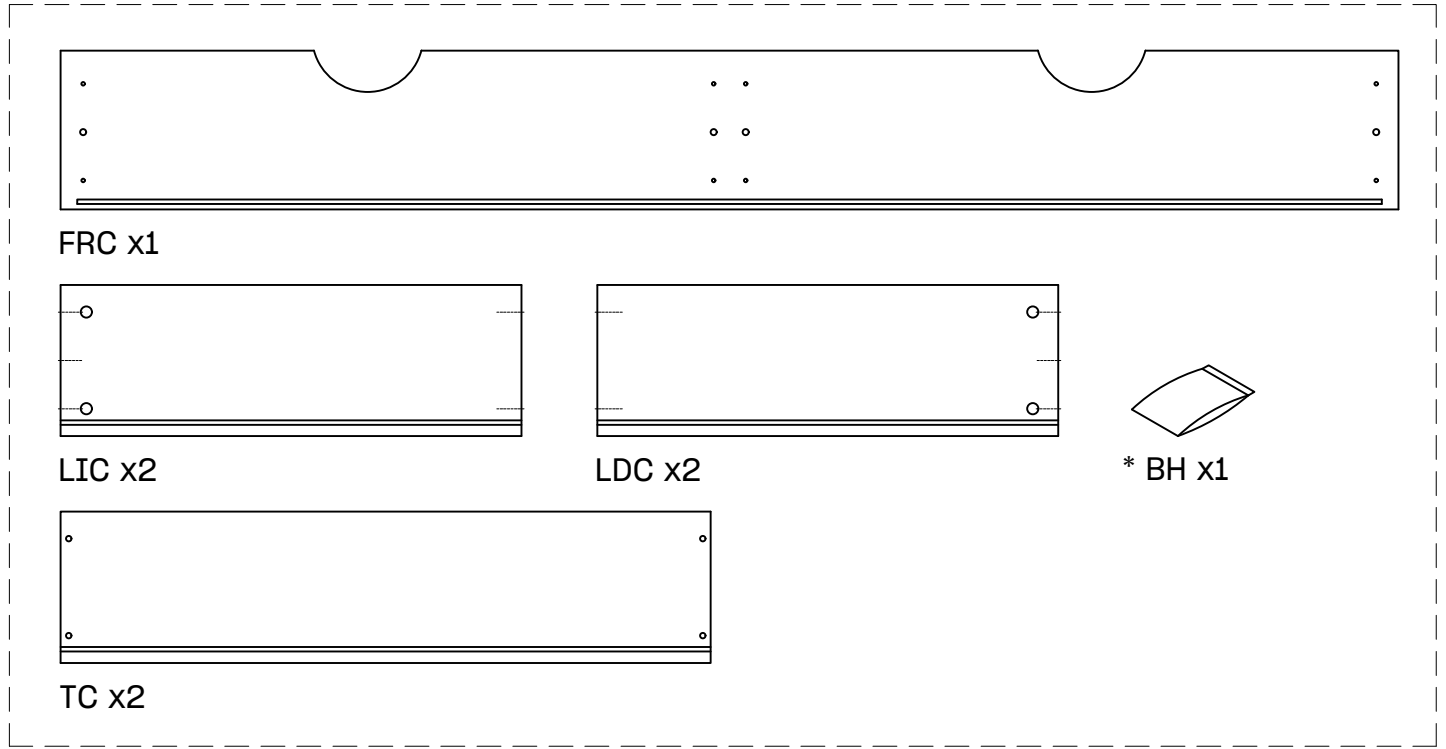

# DUT

cajón de almacenaje 65 y 90  
 tiroir de rangement 65 et 90  
 gaveta de arrumação 65 e 90

---

L U F E

## Cajón base

## Fondo cajón

\* BH20-049

**L U F E**

**1**  x 4

**2**  x 8

**L U F E**

3  x 12  x 6

L U F E

# 5 x 8