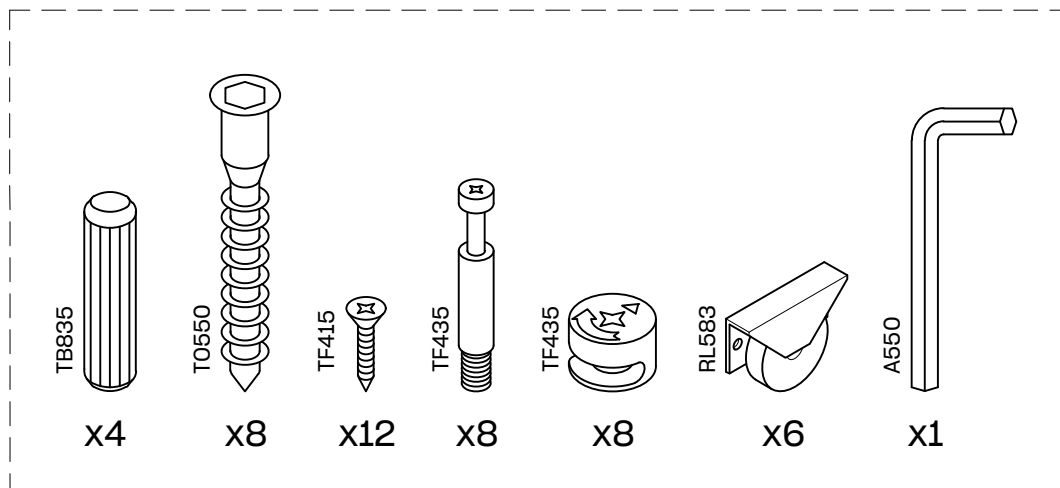

# DUT

cajón de almacenaje 65 y 90  
 tiroir de rangement 65 et 90  
 gaveta de arrumação 65 e 90

---

L U F E

## Cajón base

## Fondo cajón

\* BH20-049

# L U F E

**1**  x 4

**2**  x 8

**L U F E**

3  x 12  x 6

L U F E

4

5  x 8