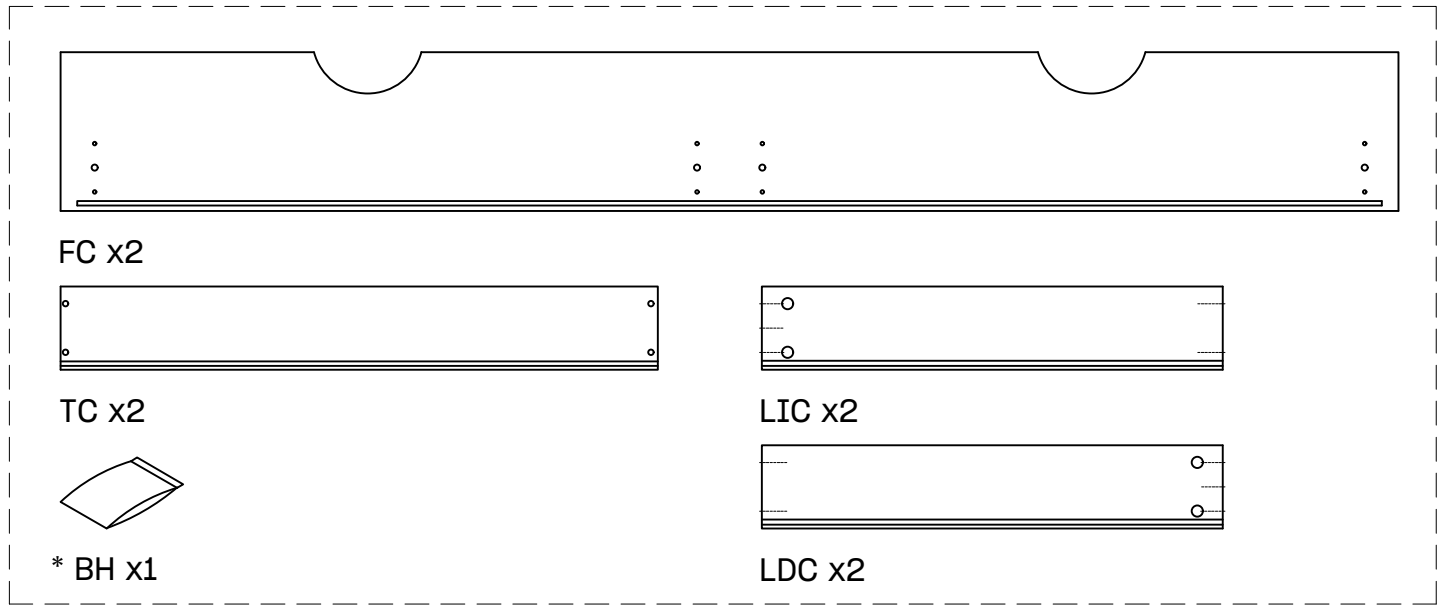

# DUT

cajón de almacenaje 65 y 90  
 tiroir de rangement 65 et 90  
 gaveta de arrumação 65 e 90

---

L U F E

## Cajón base

# L U F E

**1**  x 4

**2**  x 8

**L U F E**

3  x 12  x 6

L U F E

4

5  x 8