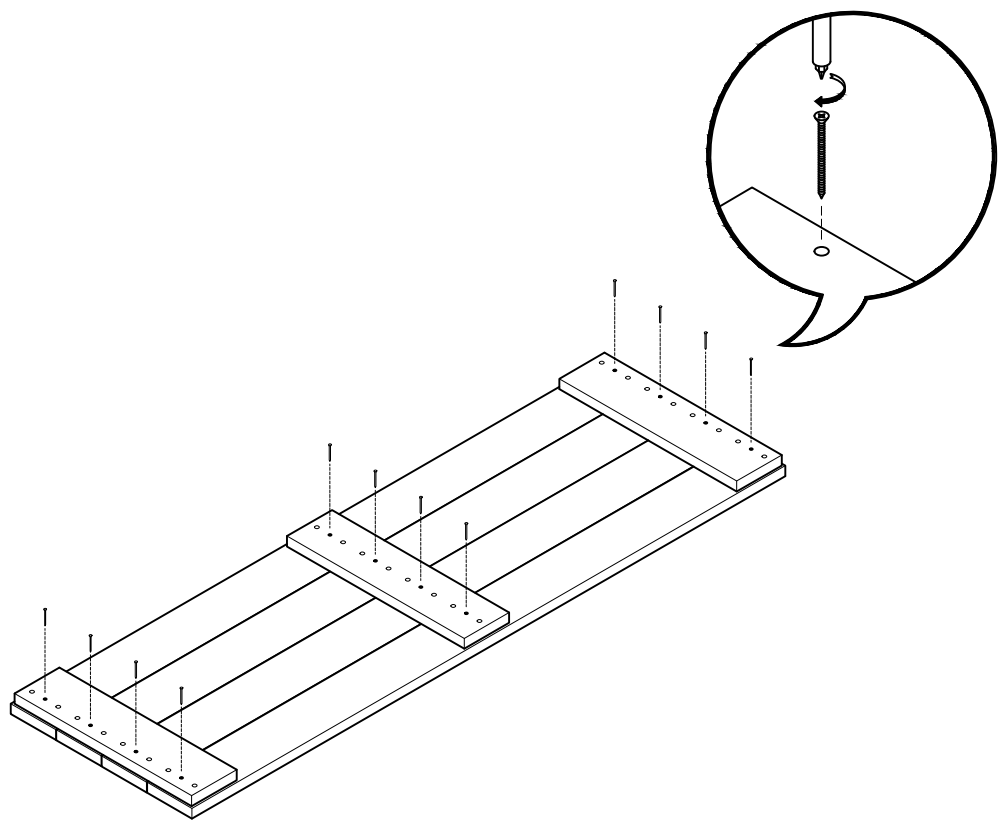

TESTA

cabecero cuatro
tête de lit quatre
cabeceira cuatro

L U F E

Cabecero 105 - 135 - 140 - 150 - 160 -180 (1/2)

Cabecero colgar (2/2)

* BH20-017

1  x 24

2

L U F E

3

4

L U F E

5  x 12

6  x 6  x 2

L U F E

7  x 6  x 6  x 2