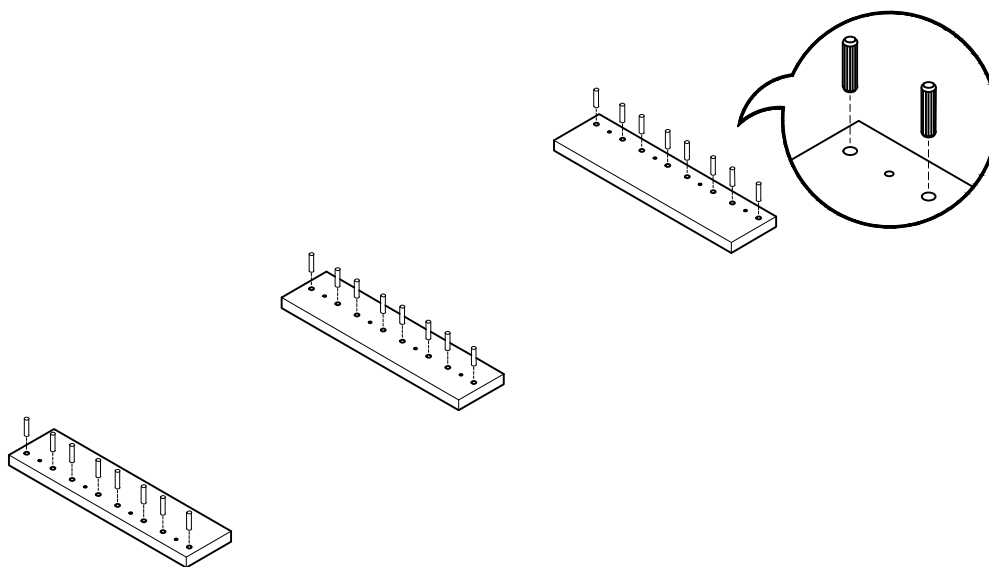

TESTA

cabecero cuatro
tête de lit quatre
cabeceira cuatro

L U F E

Cabecero 105 - 135 - 140 - 150 - 160 -180 (1/2)

Cabecero colgar (2/2)

* BH20-017

1  x 24

2

L U F E

3

4

L U F E

5  x 12

6  x 6  x 2

L U F E

7  x 6  x 6  x 2