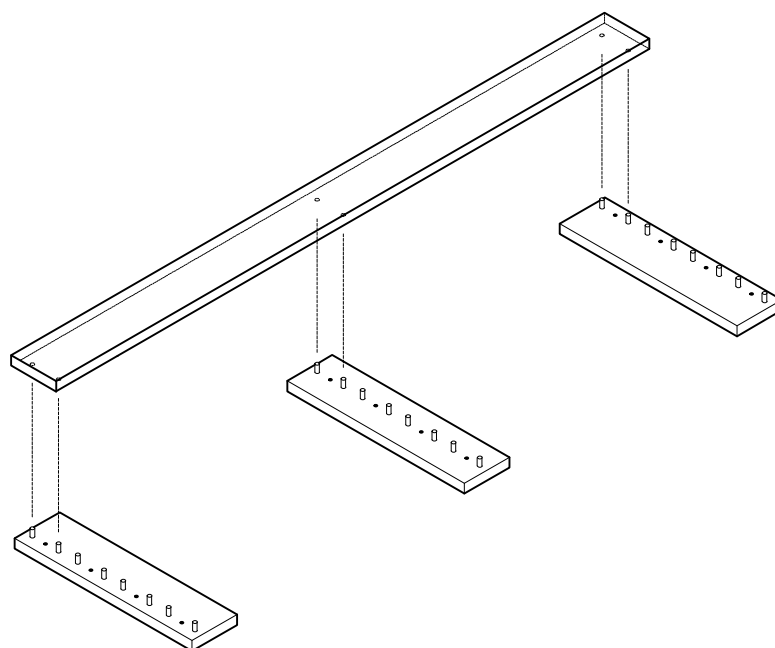

TESTA

cabecero cuatro
tête de lit quatre
cabeceira cuatro

L U F E

Cabecero 105 - 135 - 140 - 150 - 160 -180 (1/2)

Cabecero colgar (2/2)

* BH20-017

1  x 24

2

L U F E

3

4

L U F E

5  x 12

6  x 6  x 2

L U F E

7  x 6  x 6  x 2