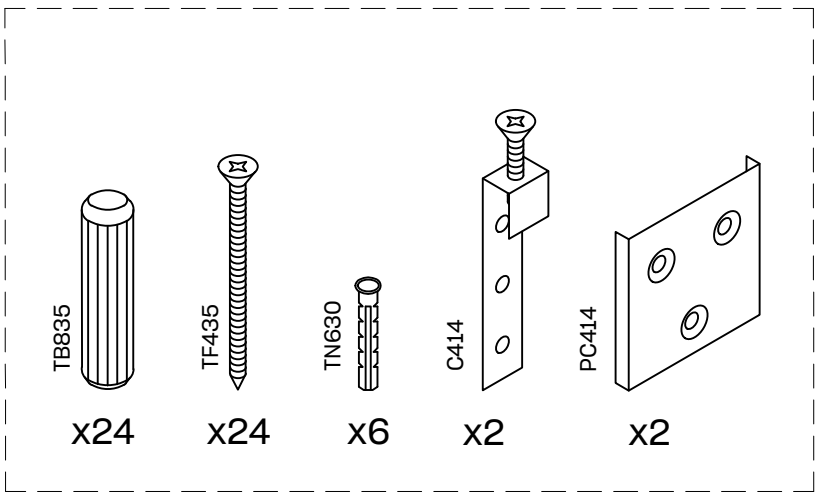

TESTA

cabecero cuatro
tête de lit quatre
cabeceira cuatro

L U F E

Cabecero 105 - 135 - 140 - 150 - 160 -180 (1/2)

Cabecero colgar (2/2)

* BH20-017

1  x 24

2

L U F E

3

4

L U F E

5  x 12

6  x 6  x 2

L U F E

7  x 6  x 6  x 2