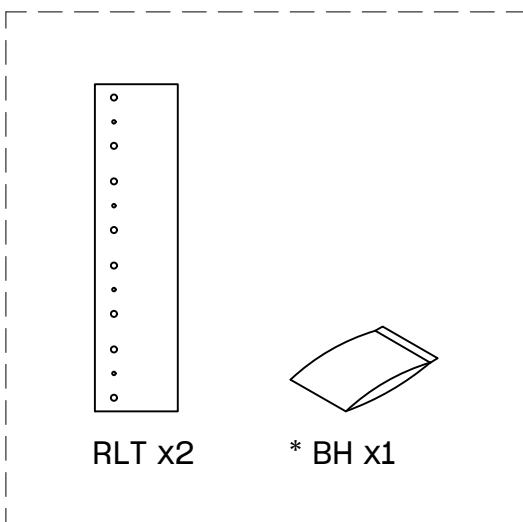

# TESTA

cabecero cuatro individual  
tête de lit quatre individuel  
cabeceira quatro individual

---

L U F E

### Cabecero 80 - 90 (1/2)

### Cabecero colgar (2/2)

\* BH20-017

**1**  x 16

**2**

**L U F E**

3

4

L U F E