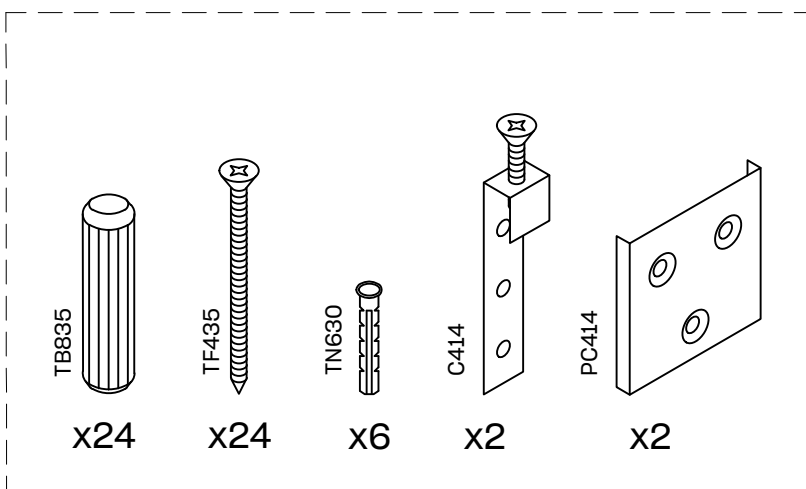

# TESTA

cabecero cuatro individual  
tête de lit quatre individuel  
cabeceira quatro individual

---

L U F E

### Cabecero 80 - 90 (1/2)

### Cabecero colgar (2/2)

\* BH20-017

**1**  x 16

**2**

**L U F E**

3

4

L U F E