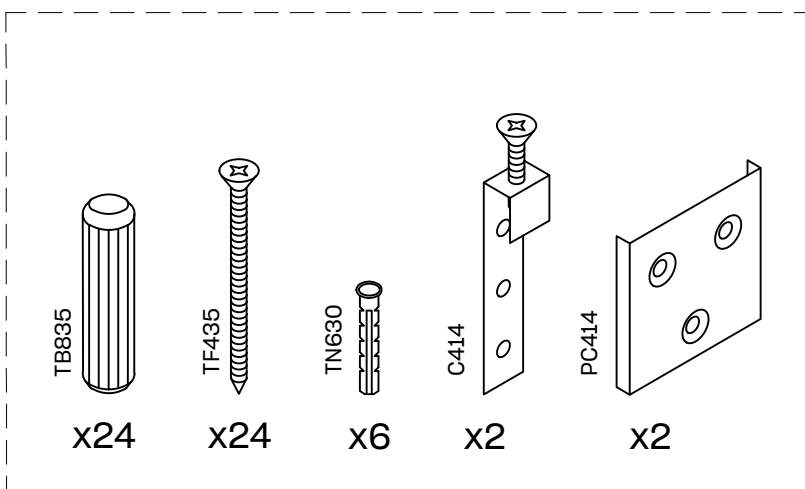

# TESTA

cabecero cuatro individual  
tête de lit quatre individuel  
cabeceira quatro individual

---

L U F E

### Cabecero 80 - 90 (1/2)

### Cabecero colgar (2/2)

\* BH20-017

**1**  x 16

**2**

**L U F E**

3

4

L U F E