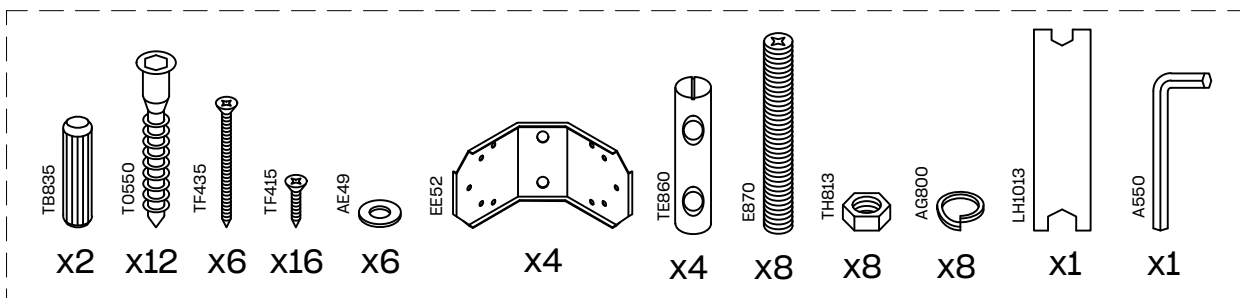

BATU

banco taburete 45x35
banc tabouret 45x35
banco tamborete 45x35

Banco Batu 45x35

* BH23-011

1  x 8  x 4

2  x 8

L U F E

3  x 2

4

L U F E

5  x 4

6  x 4  x 4

L U F E

7

x 4

x 8