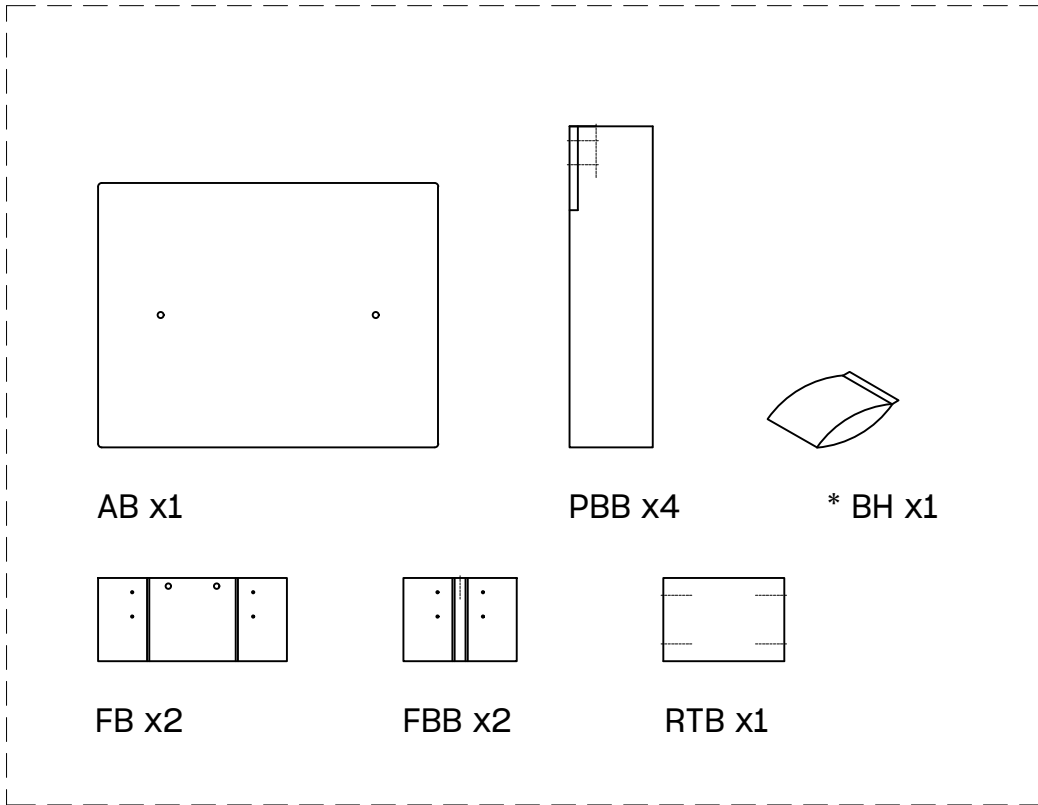

BATU

banco taburete 45x35
banc tabouret 45x35
banco tamborete 45x35

Banco Batu 45x35

* BH23-011

1  x 8  x 4

2  x 8

L U F E

3  x 2

4

L U F E

5  x 4

6  x 4  x 4

L U F E

7

x 4

x 8