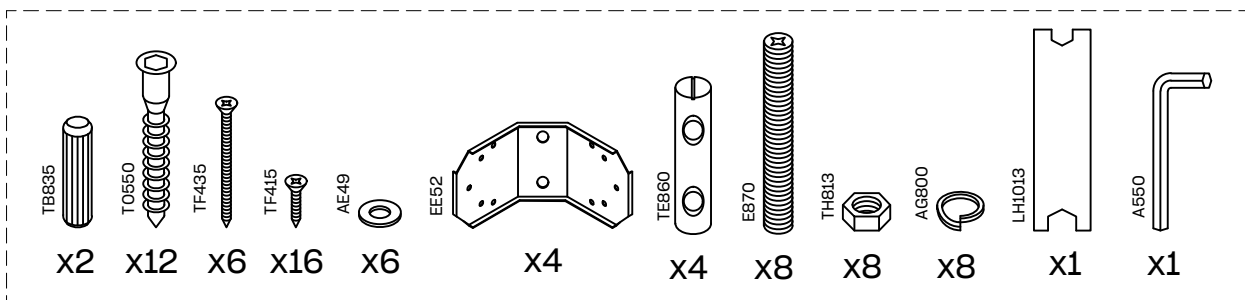

BATU

banco 150x35
banc 150x35
banco 150x35

L U F E

Banco Batu 150x35

Patas banco Batu

* BH23-011

1  x 8  x 4

2  x 8

L U F E

3  x 2

4

L U F E

5  x 12

6  x 6  x 6

L U F E

7

 x 4  x 4

L U F E

8  x 4  x 4

9  x 4  x 4  x 4

L U F E

L U F E

ESPAÑA
muebleslufe.com
@muebleslufe

FRANCE
meubleslufe.fr
@lufefrance