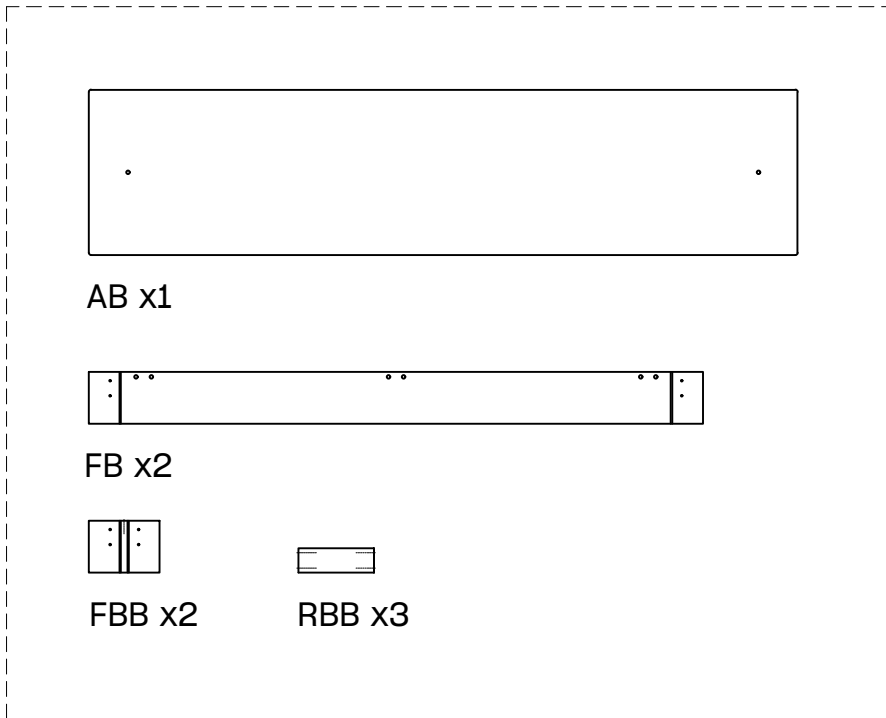

BATU

banco 150x35
banc 150x35
banco 150x35

L U F E

Banco Batu 150x35

Patas banco Batu

* BH23-011

1  x 8  x 4

2  x 8

L U F E

3  x 2

4

L U F E

5  x 12

6  x 6  x 6

L U F E

7