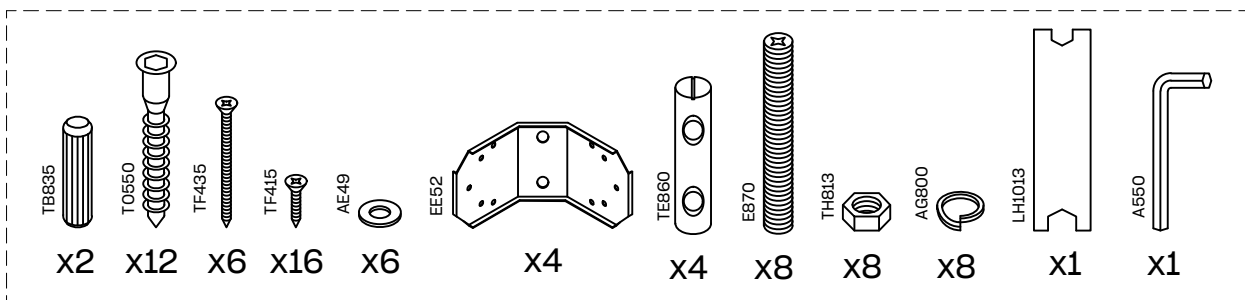

BATU

banco 120x35
banc 120x35
banco 120x35

L U F E

Banco Batu 120x35

Patas banco Batu

* BH23-011

Banco Batu 120x35

Patas banco Batu

* BH23-011

3  x 2

4

L U F E

5  x 8

6  x 4  x 4

L U F E

7

 x 4  x 4

L U F E

8  x 4  x 4

9  x 4  x 4  x 4

L U F E

L U F E

ESPAÑA
muebleslufe.com
@muebleslufe

FRANCE
meubleslufe.fr
@lufefrance