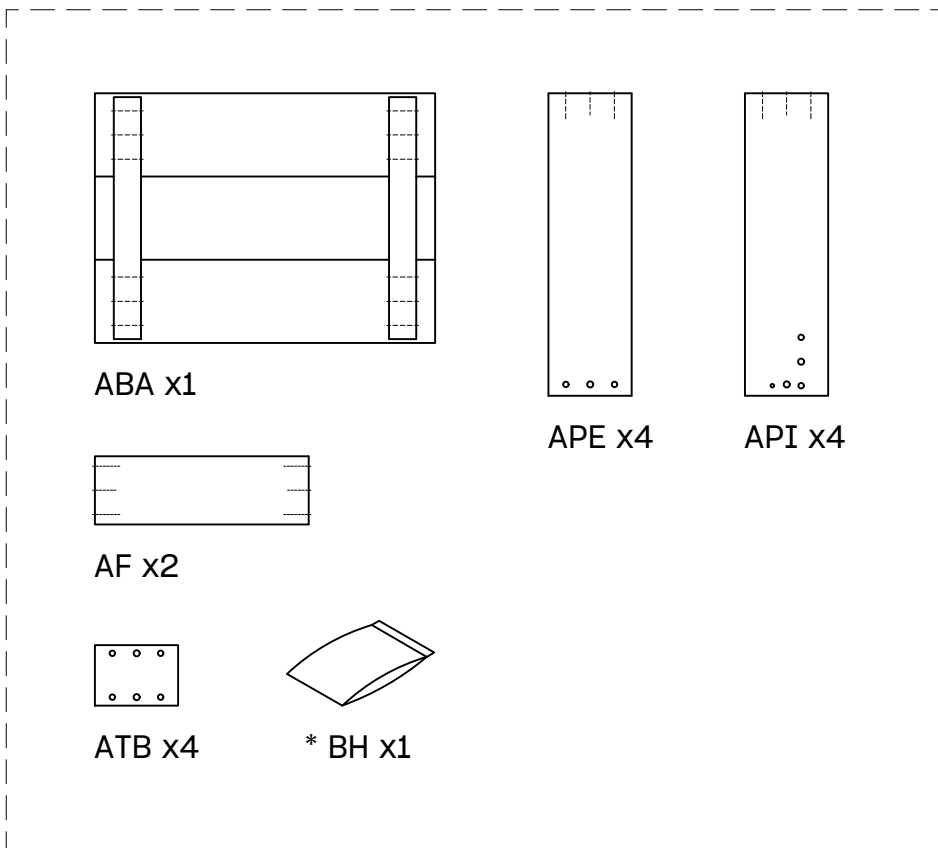

ARINA

banco 45x45
banc 45x45
banco 45x45

L U F E

Banco 450

* BH20-020

1  x 4  x 8

2  x 4  x 4

L U F E

3  x 4  x 8

L U F E

4  x 8  x 16

5  x 4

L U F E

L U F E

ESPAÑA
muebleslufe.com
@muebleslufe

FRANCE
meubleslufe.fr
@lufefrance