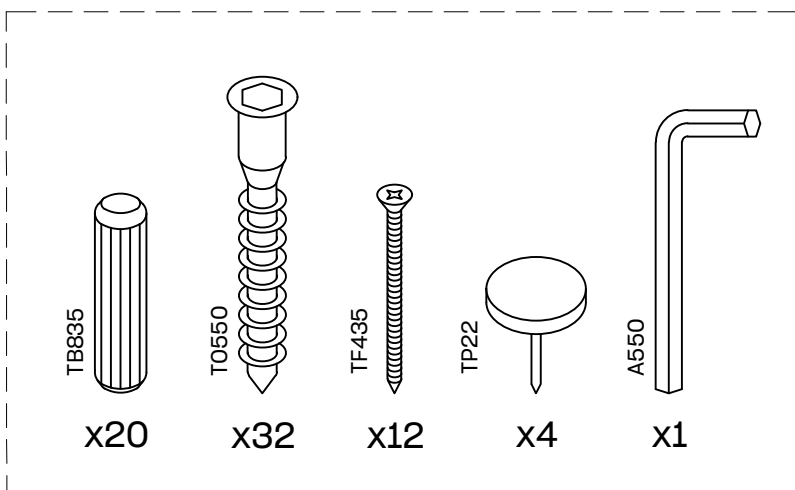

ARINA

banco 45x45
banc 45x45
banco 45x45

L U F E

Banco 450

* BH20-020

1  x 4  x 8

2  x 4  x 4

L U F E

3  x 4  x 8

L U F E

4  x 8  x 16

5  x 4

L U F E

L U F E

ESPAÑA
muebleslufe.com
@muebleslufe

FRANCE
meubleslufe.fr
@lufefrance