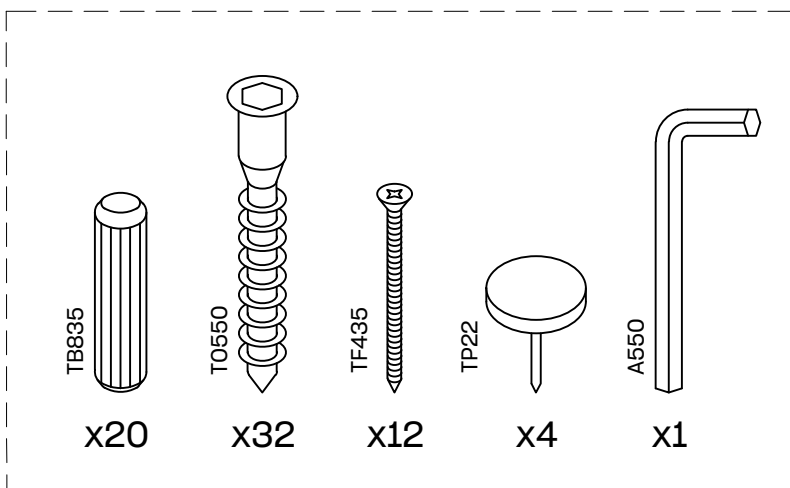

ARINA

banco 160x45
banc 160x45
banco 160x45

L U F E

Banco 1600

Patás banco

* BH20-020

1  x 4  x 8

2  x 4  x 12

L U F E

3  x 4  x 8

L U F E

4  x 8  x 16

5  x 4

L U F E

L U F E

ESPAÑA
muebleslufe.com
@muebleslufe