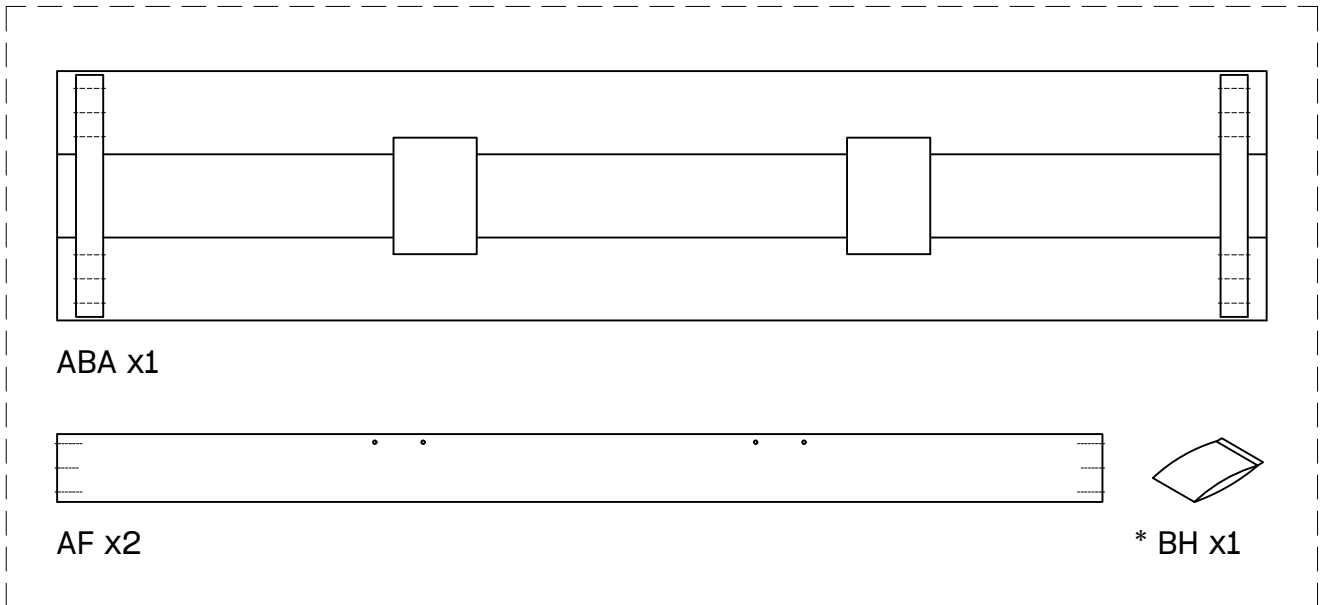

ARINA

banco 160x45
banc 160x45
banco 160x45

L U F E

Banco 1600

Patás banco

* BH20-020

1  x 4  x 8

2  x 4  x 12

L U F E

3  x 4  x 8

L U F E

4  x 8  x 16

5  x 4

L U F E

L U F E

ESPAÑA
muebleslufe.com
@muebleslufe