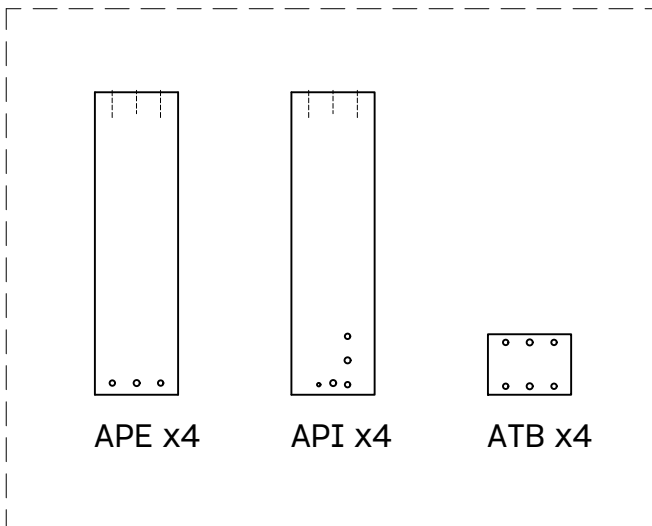

ARINA

banco 160x45
banc 160x45
banco 160x45

L U F E

Banco 1600

Patás banco

* BH20-020

1  x 4  x 8

2  x 4  x 12

L U F E

3  x 4  x 8

L U F E

4  x 8  x 16

5  x 4

L U F E

L U F E

ESPAÑA
muebleslufe.com
@muebleslufe