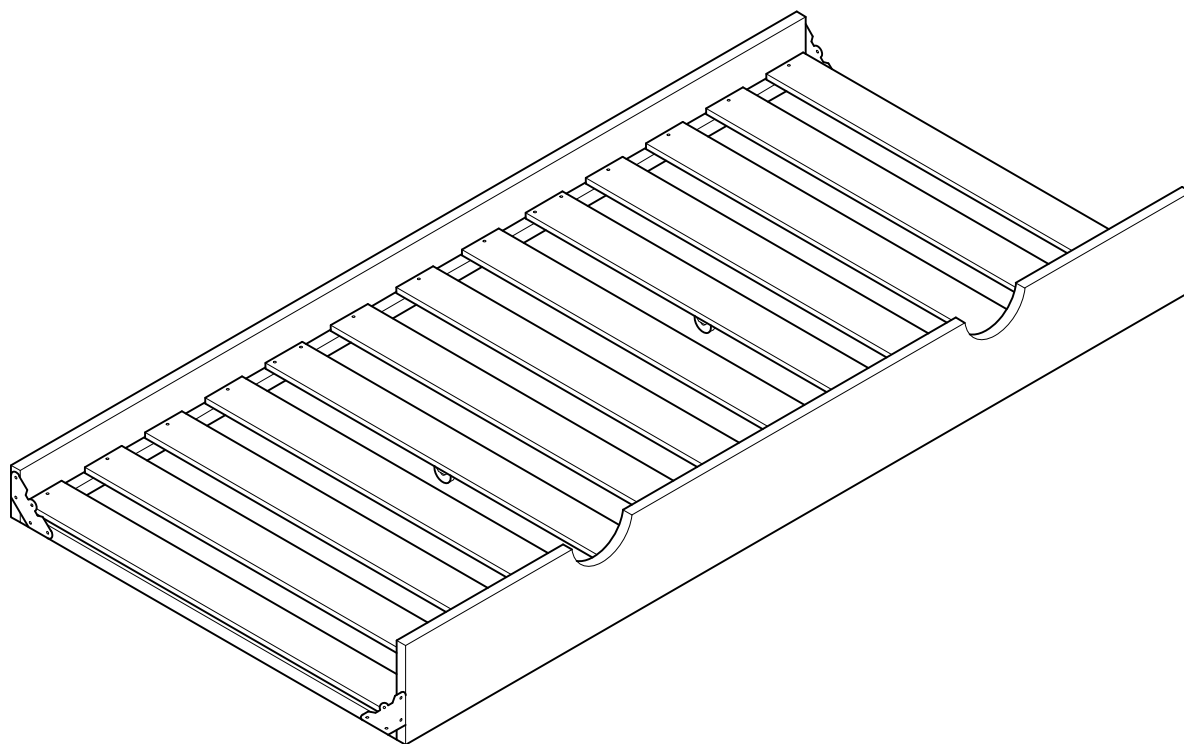

DUT

arrastre nido 80 y 90
lit gigogne 80 et 90
cama-gaveta 80 e 90

L U F E

Arrastre nido

FN x1

TN x1

LTN x2

LT x2

L x*

* BH x1

* LI x9 > 180 cm
 * LI x11 > 190 cm
 * LI x11 > 200 cm

* BH20-009

T0550 x4

TF435 x30

TF415 x28

ET8843 x4

RL583 x6

A550 x1

Icon of a screwdriver and two people.

1  x 8  x 4

2  x 4  x 2

L U F E

3

x 4