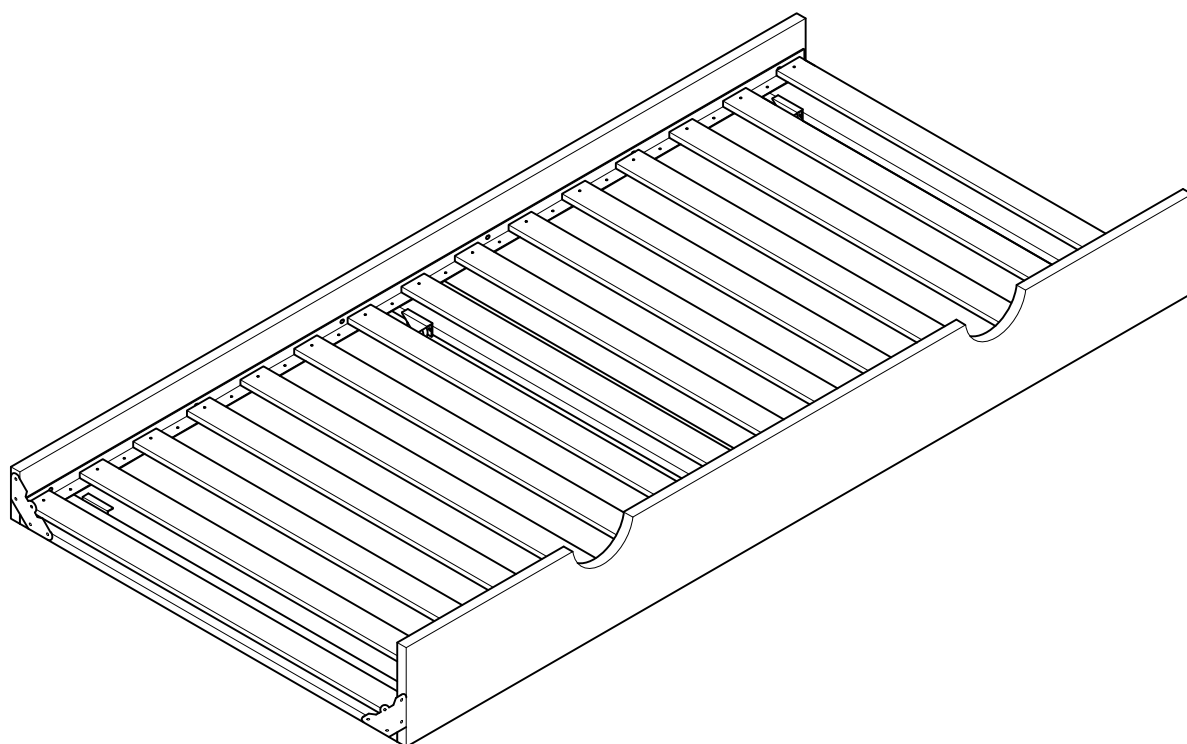

# DUT

arrastre nido 80 y 90  
lit gigogne 80 et 90  
cama-gaveta 80 e 90  
letto estraibile 80 e 90

---

L U F E

## Arrastre nido Dut

## Lamas Dut

- \* L x14 > 180cm
- \* L x15 > 190 cm
- \* L x16 > 200 cm