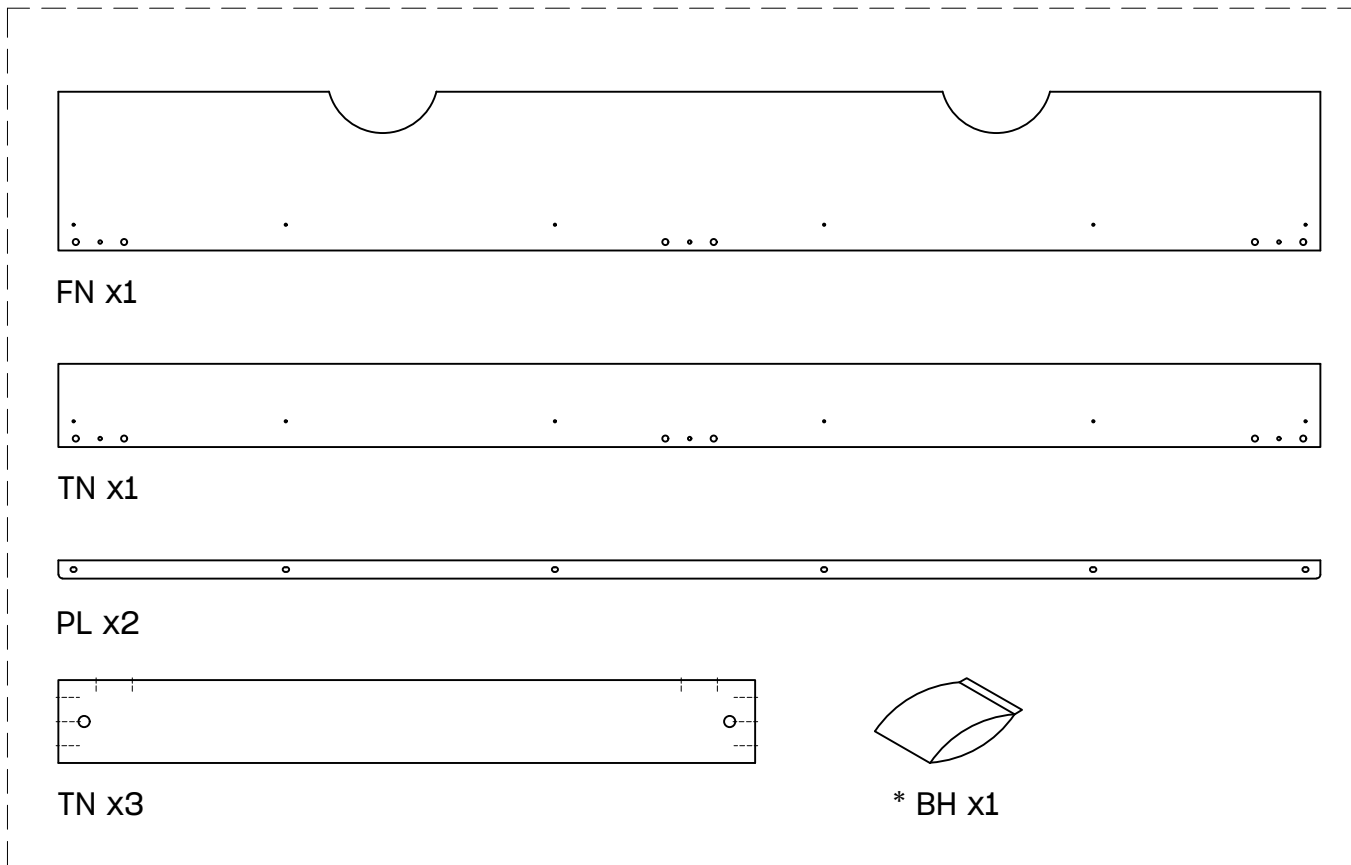

# DUT

arrastre nido 80 y 90  
lit gigogne 80 et 90  
cama-gaveta 80 e 90  
letto estraibile 80 e 90

---

L U F E

## Lamas Dut

- \* L x14 > 180cm
- \* L x15 > 190 cm
- \* L x16 > 200 cm

## \* BH24-009

1  x 12

2  x 6

L U F E

3  x 12  x 6

L U F E

4  x 12

L U F E

5  x 12

L U F E

6  x 16  x 4

L U F E