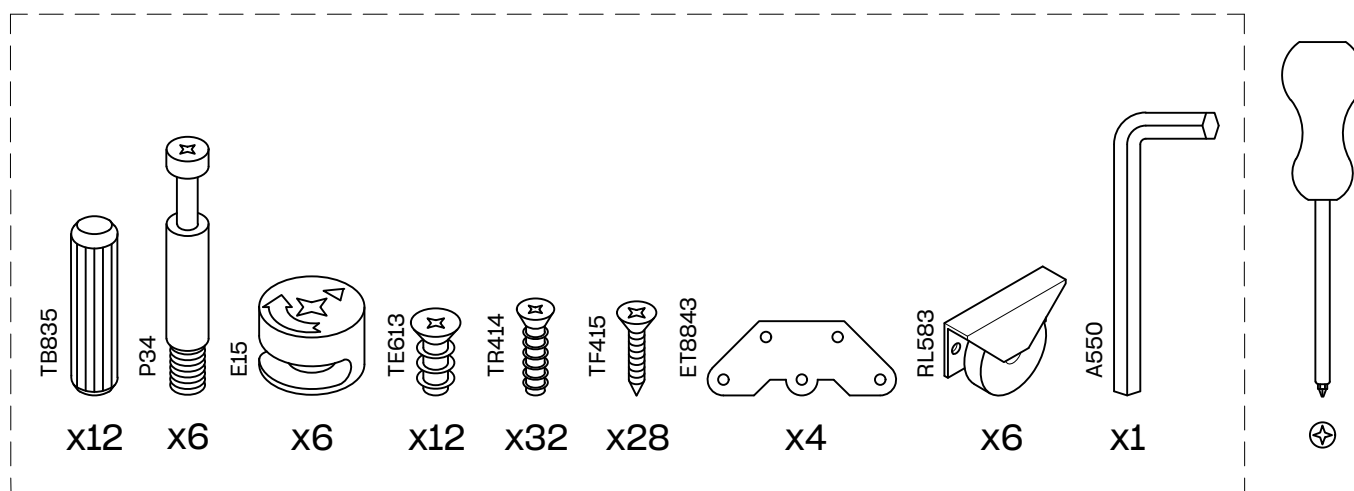

# DUT

arrastre nido 80 y 90  
lit gigogne 80 et 90  
cama-gaveta 80 e 90  
letto estraibile 80 e 90

---

L U F E

## Arrastre nido Dut

## Lamas Dut

- \* L x14 > 180cm
- \* L x15 > 190 cm
- \* L x16 > 200 cm

## \* BH24-009

1  x 12

2  x 6

L U F E

3  x 12  x 6

L U F E

4  x 12

L U F E