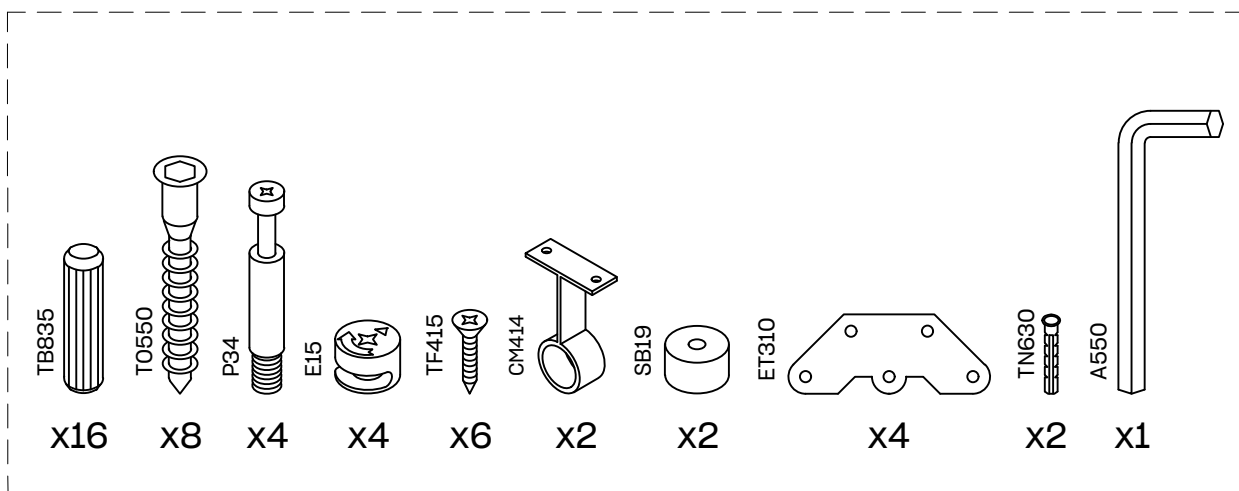

MONTESSORI

armario infantil
armoie pour enfants
armário infantil

L U F E

Armario infantil Montessori

* BH23-014

1  x 8

2  x 8

L U F E

3  x 2  x 4

4

L U F E

5  x 2  x 2

6  x 4

L U F E

7  x 8  x 4

L U F E

8

x 4  x 16

L U F E

9  x 2  x 2

L U F E

L U F E

ESPAÑA
muebleslufe.com
@muebleslufe

FRANCE
meubleslufe.fr
@lufefrance