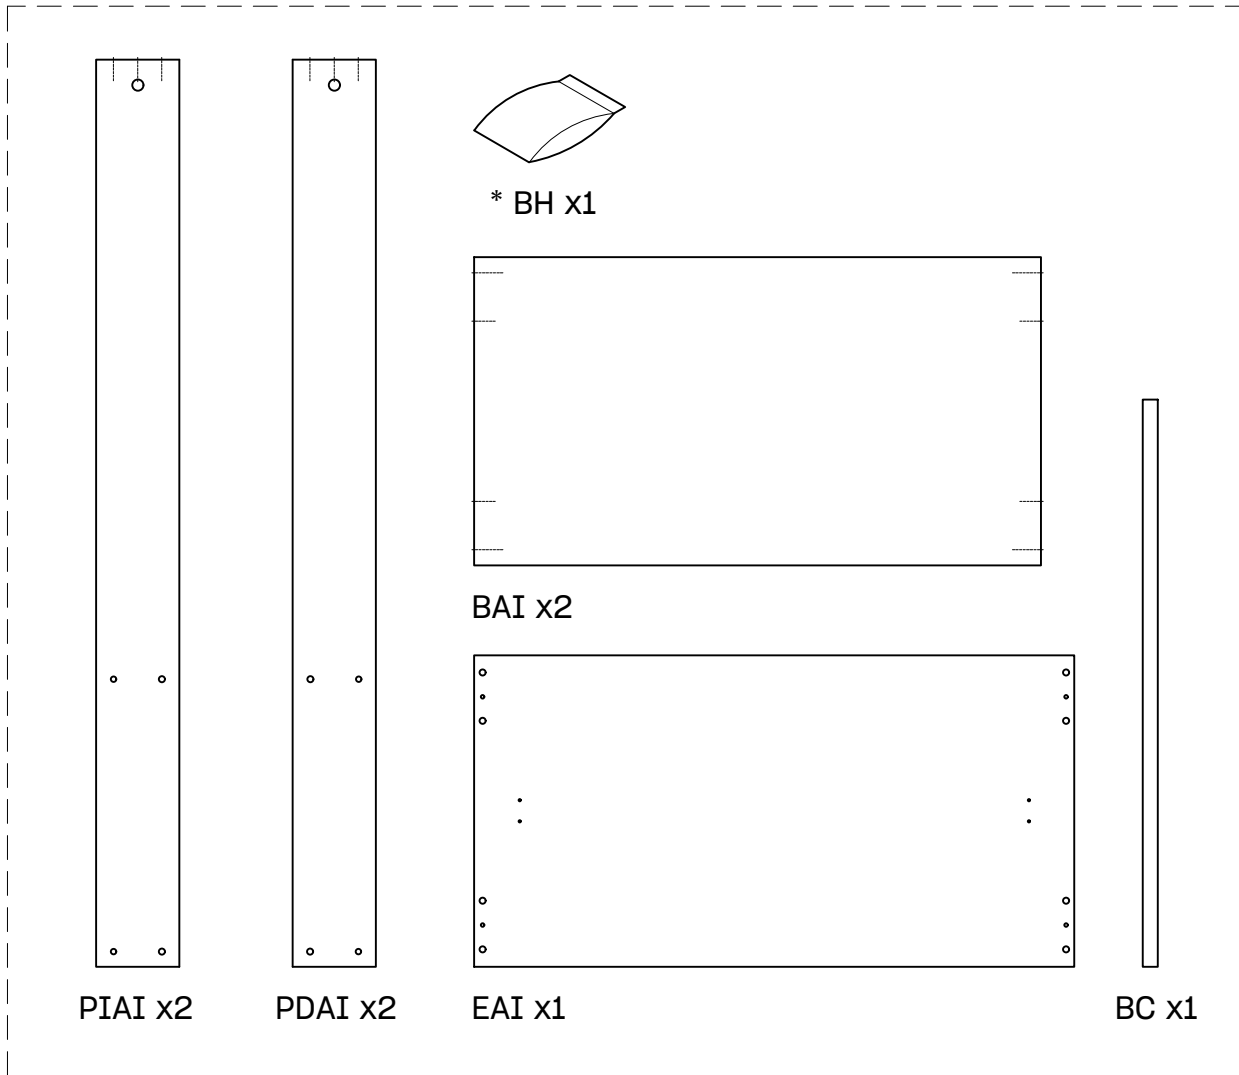

MONTESSORI

armario infantil
armoie pour enfants
armário infantil

L U F E

Armario infantil Montessori

* BH23-014

1  x 8

2  x 8

L U F E

3  x 2  x 4

4

L U F E

5  x 2  x 2

6  x 4

L U F E

7  x 8  x 4

L U F E

8

x 4  x 16

L U F E

9  x 2  x 2

L U F E

L U F E

ESPAÑA
muebleslufe.com
@muebleslufe

FRANCE
meubleslufe.fr
@lufefrance