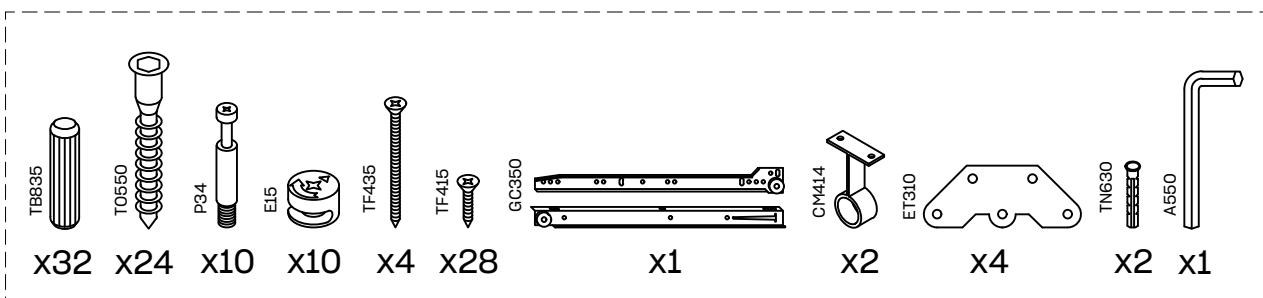

MONTESSORI

armario infantil con cajón
armoie pour enfants avec tiroir
armário infantil com gaveta

L U F E

Armario doble infantil Montessori (2/1)

Armario doble infantil Montessori (2/2)

* BH23-015

L U F E

1  x 2  x 4

2  x 12

L U F E

3  x 12  x 2

4  x 4

L U F E

5

x 6

L U F E

6

x 2

7

x 6

L U F E

8  x 2  x 4

9

L U F E