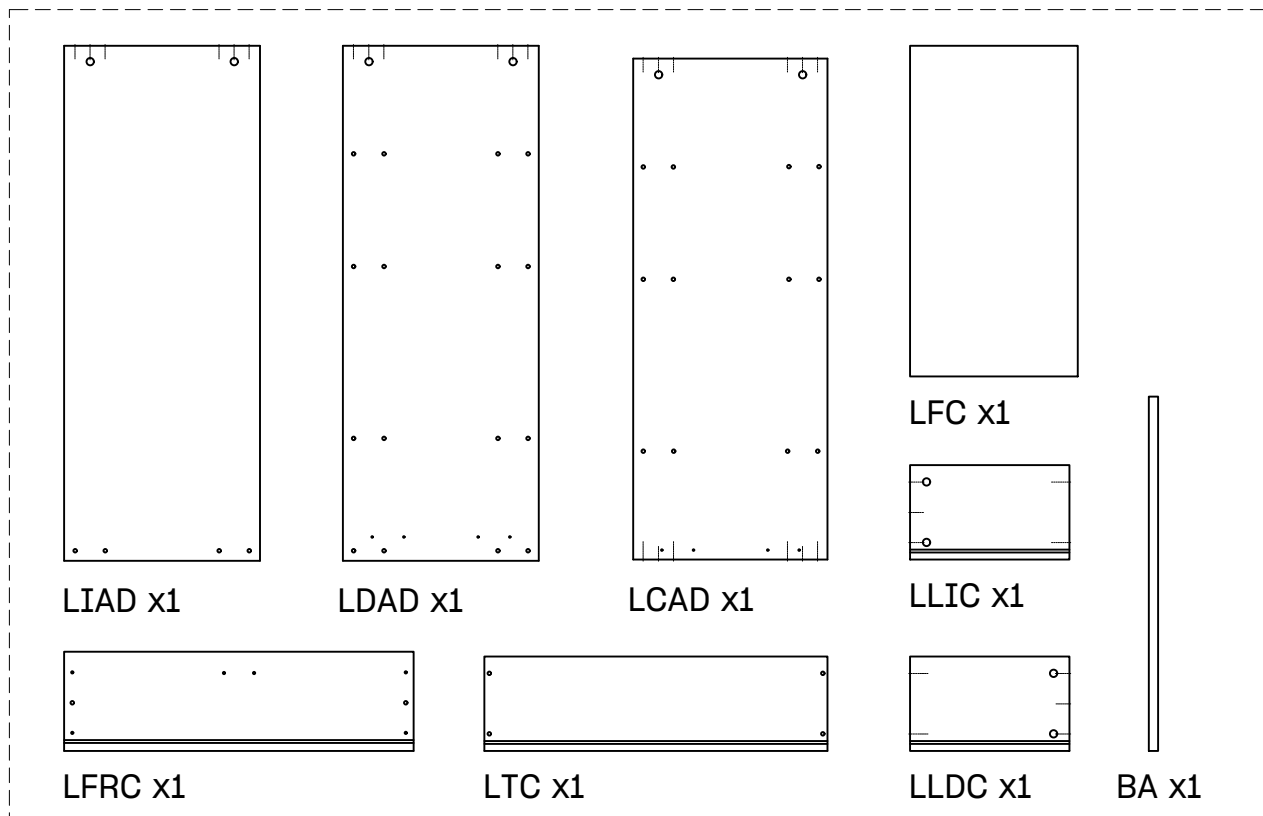

MONTESSORI

armario infantil con cajón
armoie pour enfants avec tiroir
armário infantil com gaveta

L U F E

Armario doble infantil Montessori (2/1)

Armario doble infantil Montessori (2/2)

* BH23-015

L U F E

1  x 2  x 4

2  x 12

L U F E

3  x 12  x 2

4  x 4

L U F E

5

x 6

L U F E

6

x 2

7

x 6

L U F E

8  x 2  x 4

9

L U F E