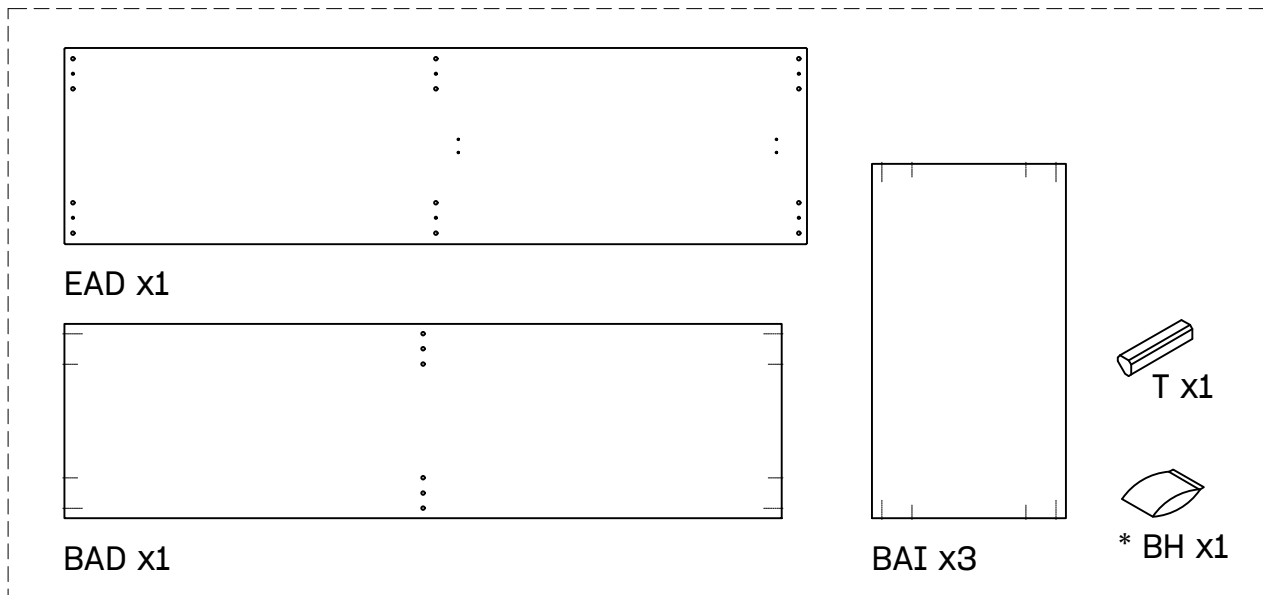

MONTESSORI

armario infantil con cajón
armoie pour enfants avec tiroir
armário infantil com gaveta

L U F E

Armario doble infantil Montessori (2/1)

Armario doble infantil Montessori (2/2)

* BH23-015

L U F E

1  x 2  x 4

2  x 12

L U F E

3  x 12  x 2

4  x 4

L U F E

5

x 6

L U F E

6

x 2

7

x 6

L U F E

8  x 2  x 4

9

L U F E

17  x 2

18  x 4  x 1+1

L U F E

19

L U F E

20

x 4

x 16