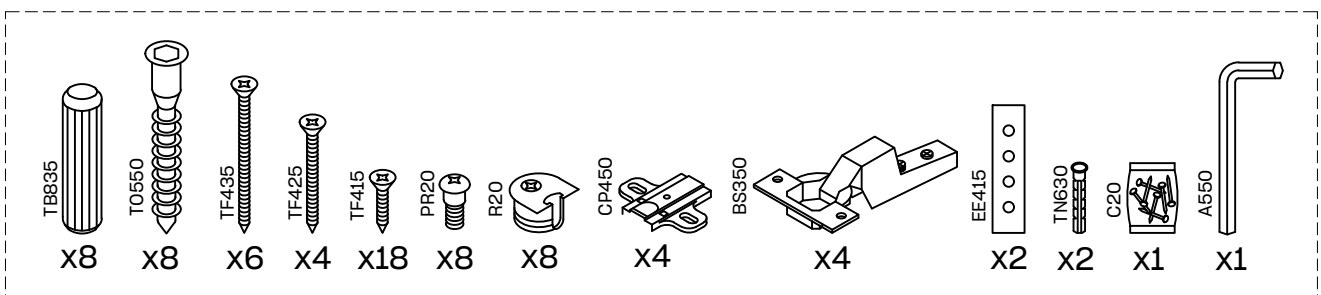

AIKA

vitrina 78x128
vitrine 78x128
vitrina 78x128
vetrina 78x128

L U F E

Libe estructura vitrina 2/1 x1

Libe estructura vitrina 2/2 x1

BH23-004 x1

Libe encimera corta x1

BH20-036 x1

Aika patas cortas x1

BH20-036 x1

Libe estructura vitrina 2/1 x1

Libe estructura vitrina 2/2 x1

BH23-010 x1

1  x 4  x 8  x 8

2  x 4

L U F E

3  x 4

4  x 8

L U F E

5  x 8

6

L U F E

7

8

10  x 8

11  x 2  x 2

ES: Imprescindible anclar a la pared.
FR: Anclage au mur nécessaire.
PT: A fixação à parede é essencial.
IT: Indispensabile ancorare al muro.

L U F E

Libe encimera corta

BH20-036

- i** ES: Pieza no necesaria en muebles AIKA
FR: Pièce pas nécessaire pour meubles AIKA
PT: Peça não necessária em móveis AIKA
IT: Pezzo non necessario per i mobili AIKA