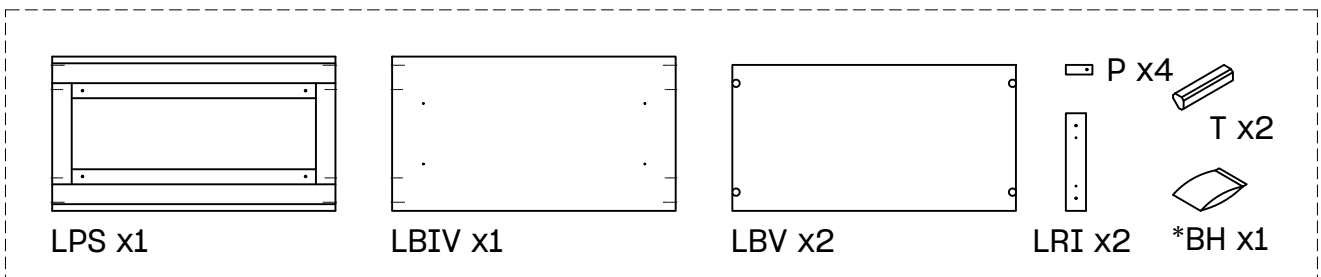

Aika patas cortas x1

BH20-036 x1

Libe estructura vitrina 2/1 x1

Libe estructura vitrina 2/2 x1

BH23-010 x1

1  x 4  x 8  x 8

2  x 4

L U F E

3  x 4

4  x 8

L U F E

5  x 8

6

L U F E

7

8

10  x 8

11  x 2  x 2

ES: Imprescindible anclar a la pared.
FR: Anclage au mur nécessaire.
PT: A fixação à parede é essencial.
IT: Indispensabile ancorare al muro.

L U F E

Libe encimera corta

BH20-036

- i** ES: Pieza no necesaria en muebles AIKA
FR: Pièce pas nécessaire pour meubles AIKA
PT: Peça não necessária em móveis AIKA
IT: Pezzo non necessario per i mobili AIKA