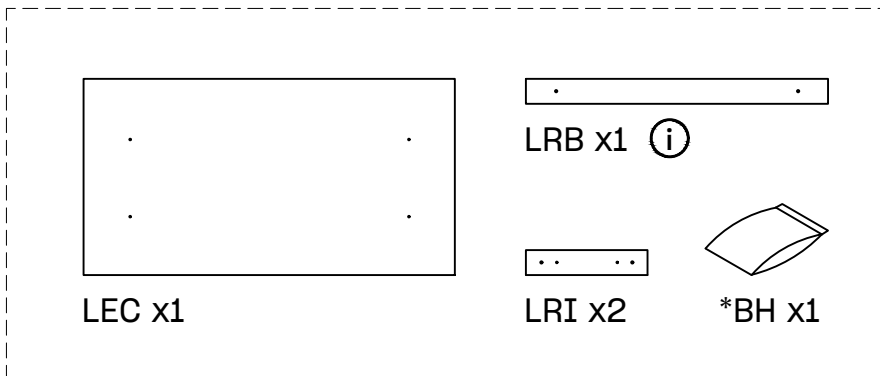

10  x 8

11  x 2  x 2

ES: Imprescindible anclar a la pared.
FR: Anclage au mur nécessaire.
PT: A fixação à parede é essencial.
IT: Indispensabile ancorare al muro.

L U F E

Libe encimera corta

BH20-036

- i** ES: Pieza no necesaria en muebles AIKA
FR: Pièce pas nécessaire pour meubles AIKA
PT: Peça não necessária em móveis AIKA
IT: Pezzo non necessario per i mobili AIKA

12

13

L U F E

14

L U F E

15  x 4  x 8

16  x 4

L U F E