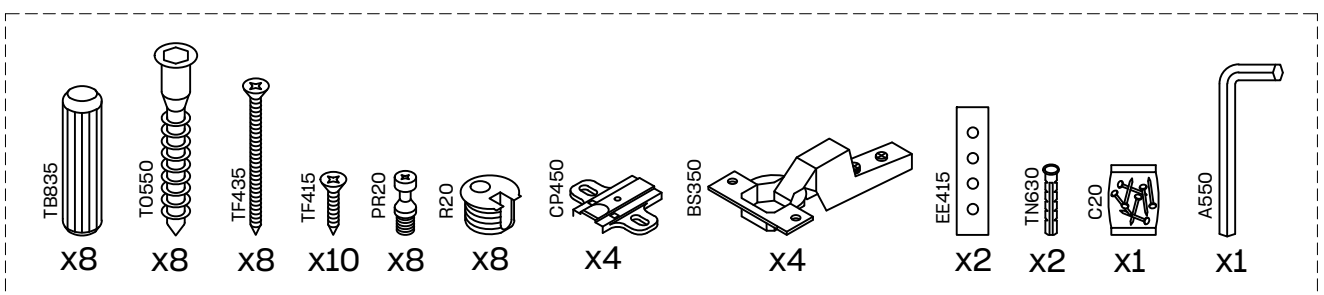

AIKA

vitrina doble
vitrine double
vitrina dupla

L U F E

Libe estructura vitrina 2/1 x2

Libe estructura vitrina 2/2 x2

BH23-010 x2

Libe encimera larga x1

BH23-008 x1

Aika patas largas x1

BH23-008 x1

Libe estructura vitrina 2/1 x1

Libe estructura vitrina 2/2 x2

BH23-010 x2

1  x 4  x 8  x 8

2  x 4

L U F E

3  x 4

4  x 8

L U F E

5  x 8

6

L U F E

7

8  x 1