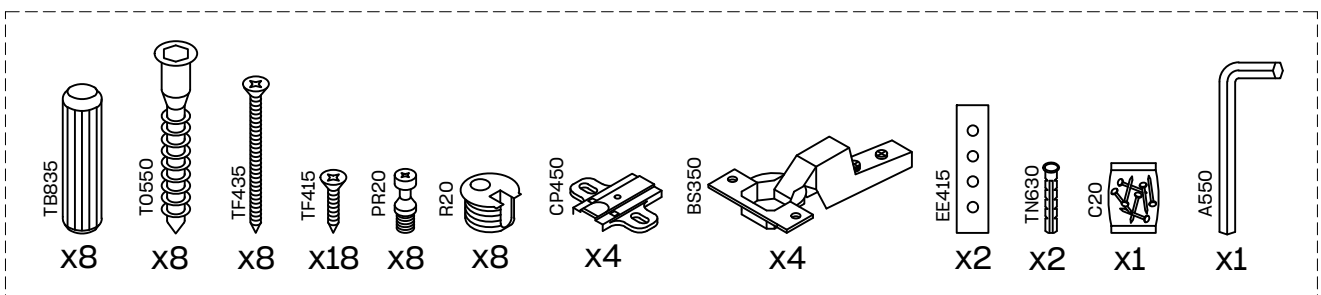

---

BH23-008 x1

---

Libe módulo vitrina 78x113 2/1 x1

Libe módulo vitrina 78x113 2/2 x1

BH23-010 x1

**1**  x 4  x 8  x 8

**2**  x 4

**L U F E**

3  x 4

4  x 8

L U F E

5  x 8

6

L U F E

7