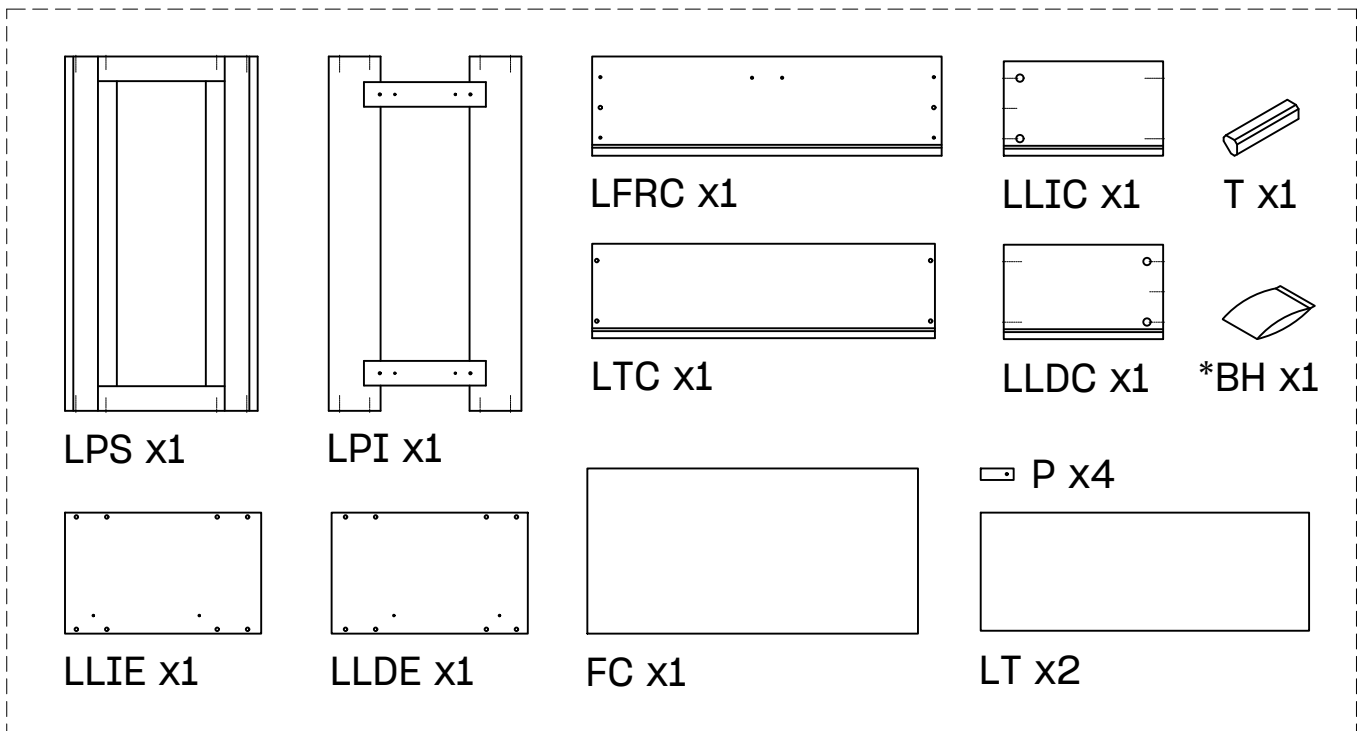

# LUFE

20  x 2

21  x 4  x 1+1

L U F E

Libe módulo cajón 78x30 x3

BH23-004 x3

22  x 4  x 1+1

23  x 8