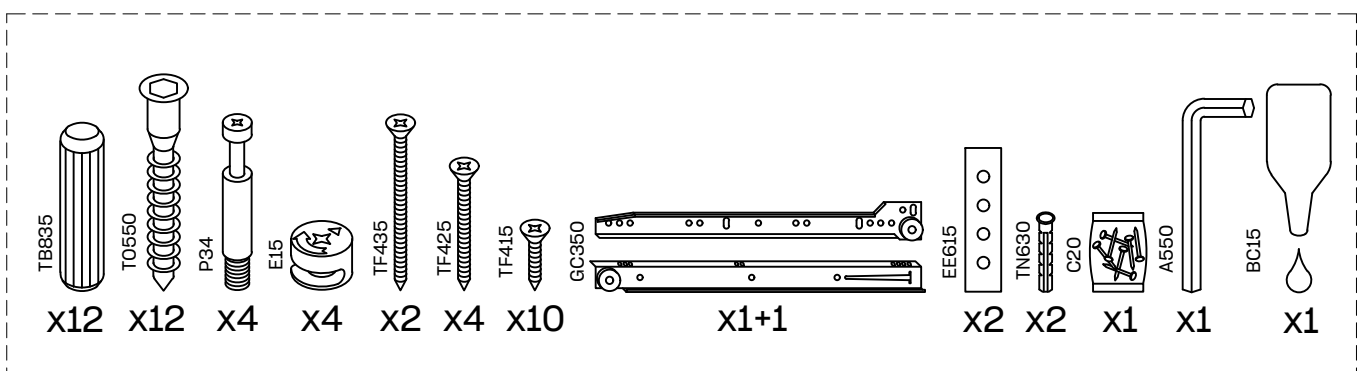

# LUFE

20  x 2

21  x 4  x 1+1

L U F E

Libe módulo cajón 78x30 x3

BH23-004 x3

22  x 4  x 1+1

23  x 8