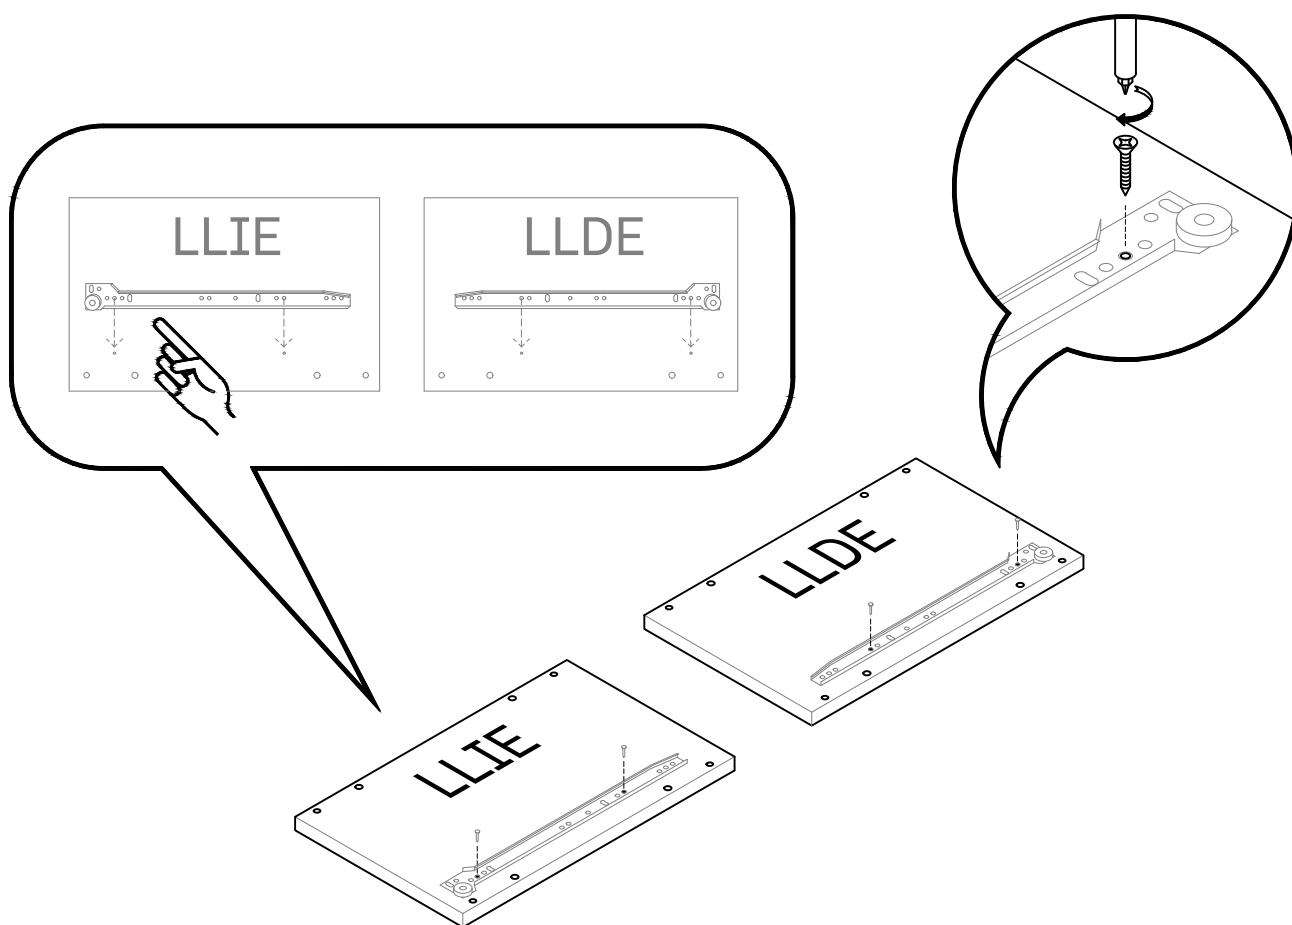

# LUFE

20  x 2

21  x 4  x 1+1

L U F E

Libe módulo cajón 78x30 x3

BH23-004 x3

22  x 4  x 1+1

23  x 8