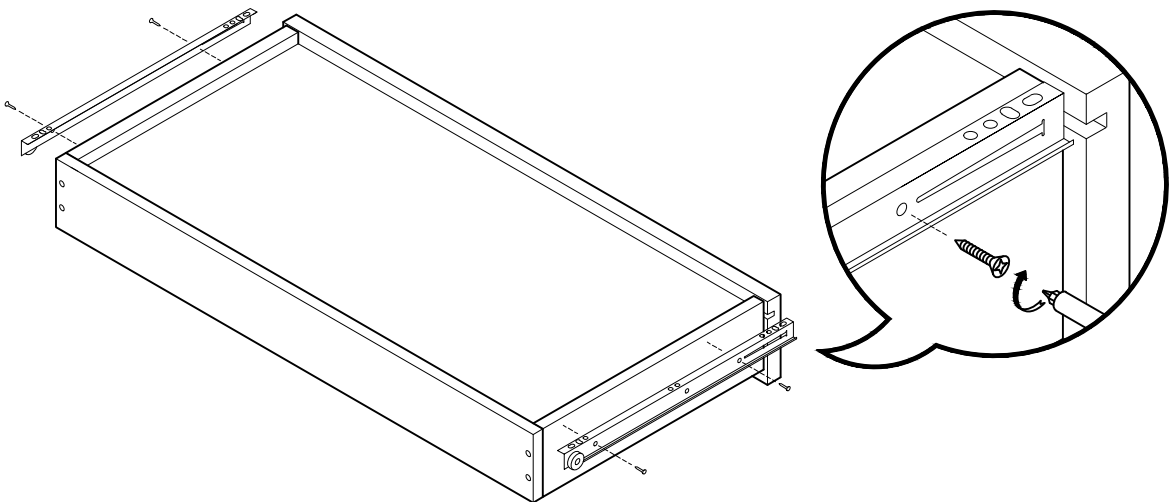

# L U F E

32  x 2

33  x 4  x 1+1

L U F E

34  x 4

L U F E

Aika patas cortas

BH23-008