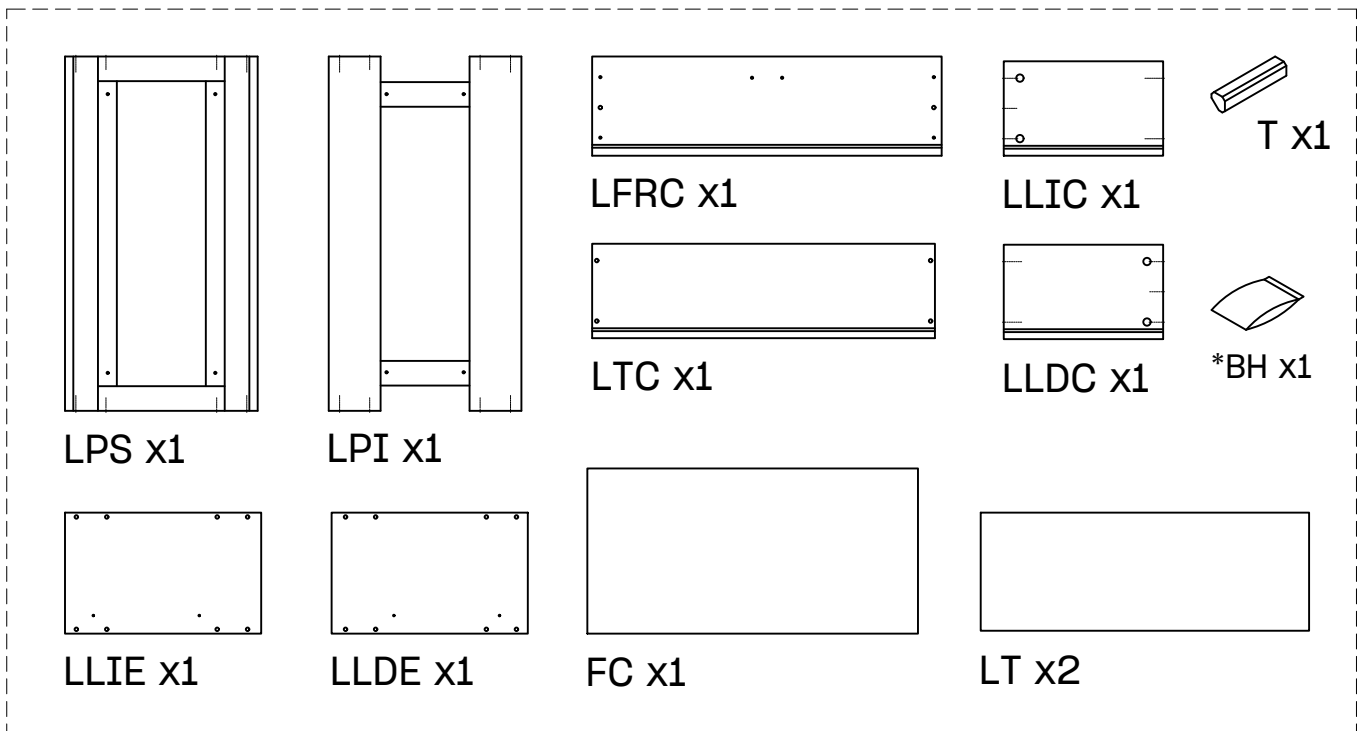

L U F E

9

x 2

x 2

L U F E

Libe estructura cajón x1

BH23-004 x1

10  x 4  x 1+1