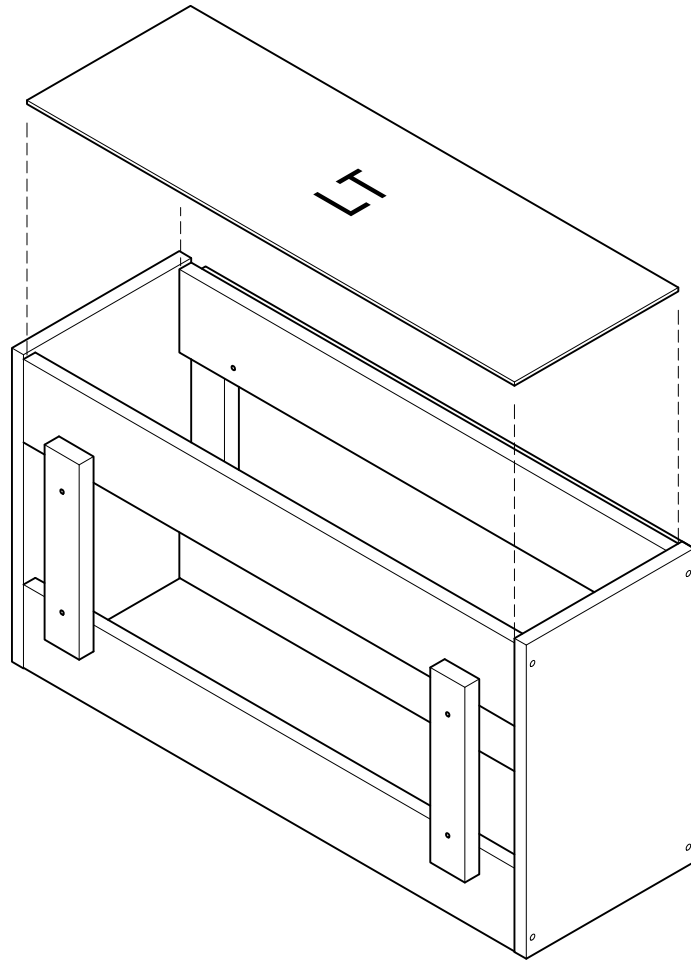

AIKA

mesilla con dos cajones
table de chevet avec deux tiroirs
mesa de cabeceira com duas gavetas

L U F E

Libe estructura cajón x2

BH23-004 x2

Libe encimera corta x1

BH20-036 x1

Aika patas cortas x1

BH20-036 x1

1  x 4  x 1+1

2  x 8

L U F E

3  x 8

L U F E

3

x 8

L U F E

4

5  x 1

L U F E

6  x 2

7  x 4

L U F E

8