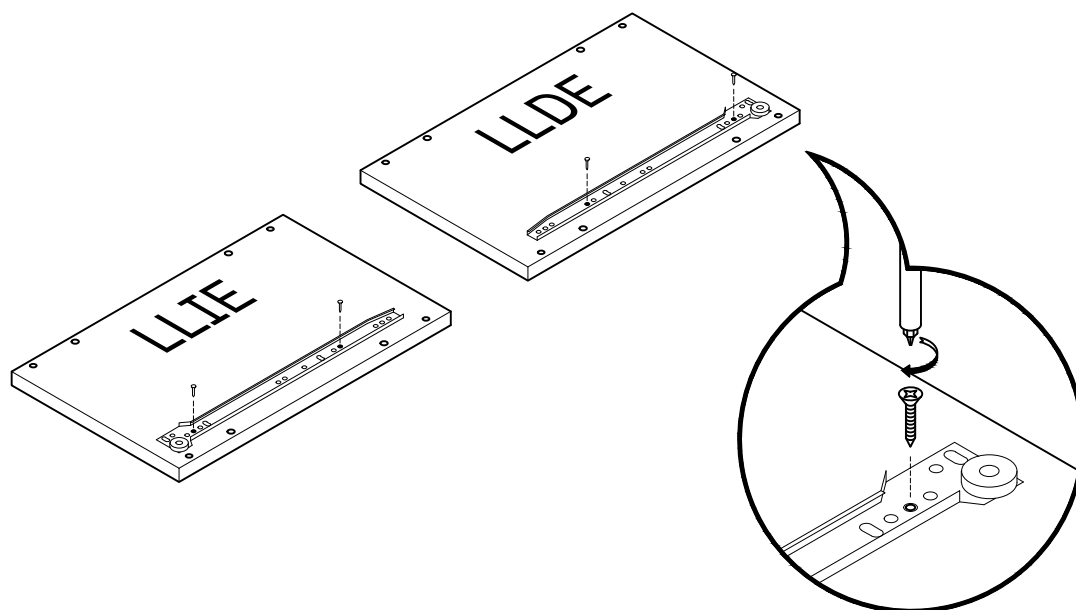

AIKA

mesilla con dos cajones
table de chevet avec deux tiroirs
mesa de cabeceira com duas gavetas

L U F E

Libe estructura cajón x2

BH23-004 x2

Libe encimera corta x1

BH20-036 x1

Aika patas cortas x1

BH20-036 x1

1  x 4  x 1+1

2  x 8

L U F E

3  x 8

L U F E

3

x 8