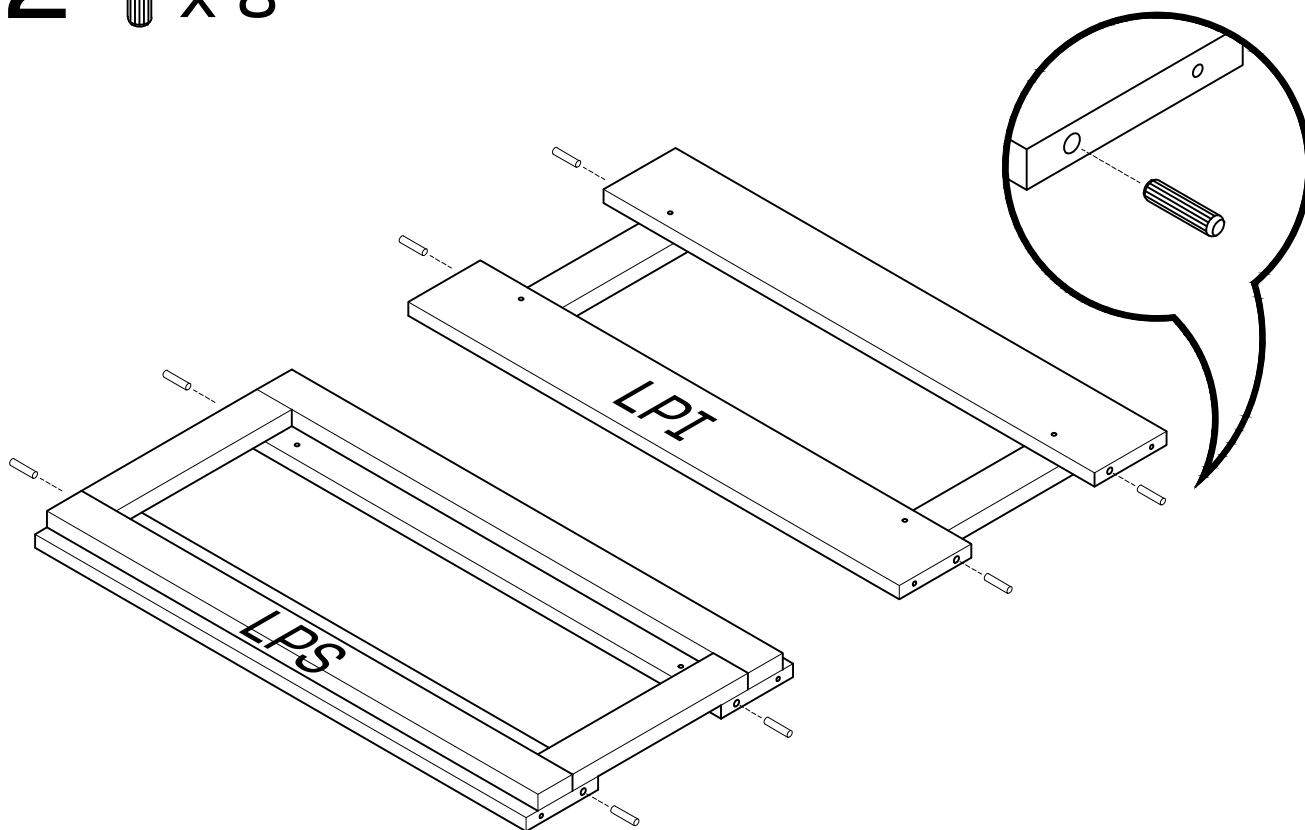

AIKA

mesilla con dos cajones
table de chevet avec deux tiroirs
mesa de cabeceira com duas gavetas

L U F E

Libe estructura cajón x2

BH23-004 x2

Libe encimera corta x1

BH20-036 x1

Aika patas cortas x1

BH20-036 x1

1  x 4  x 1+1

2  x 8

L U F E

3  x 8

L U F E

3

x 8