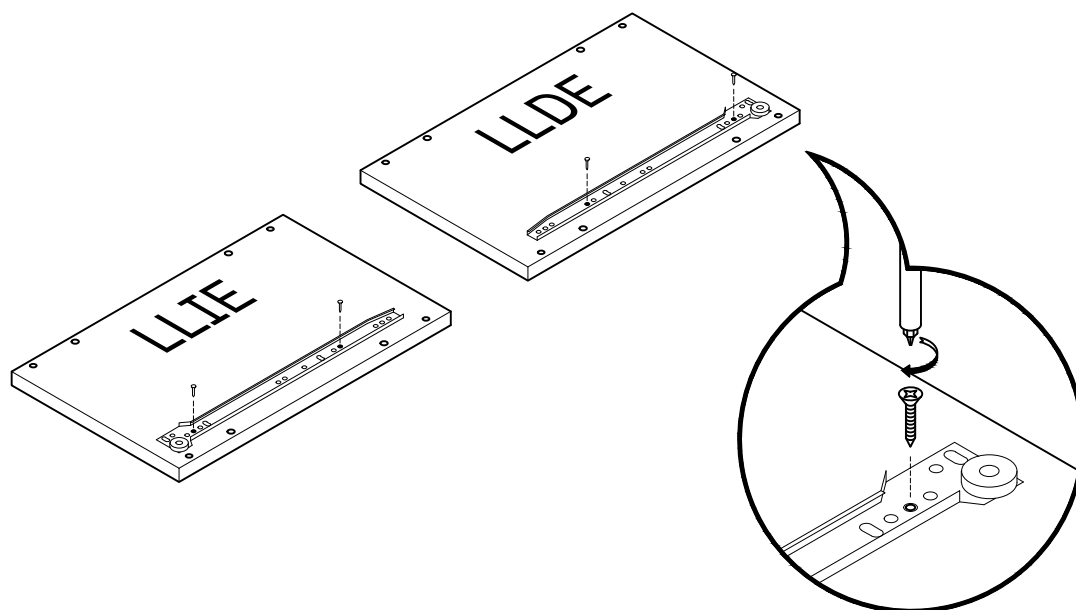

AIKA

mesilla con cajón
table de chevet avec tiroir
mesa de cabeceira com gaveta

L U F E

Libe estructura cajón x1

BH23-004 x1

Libe encimera corta x1

BH20-036 x1

Aika patas cortas x1

BH20-036 x1

1  x 4  x 1+1

2  x 8

L U F E

3

x 8

L U F E

3