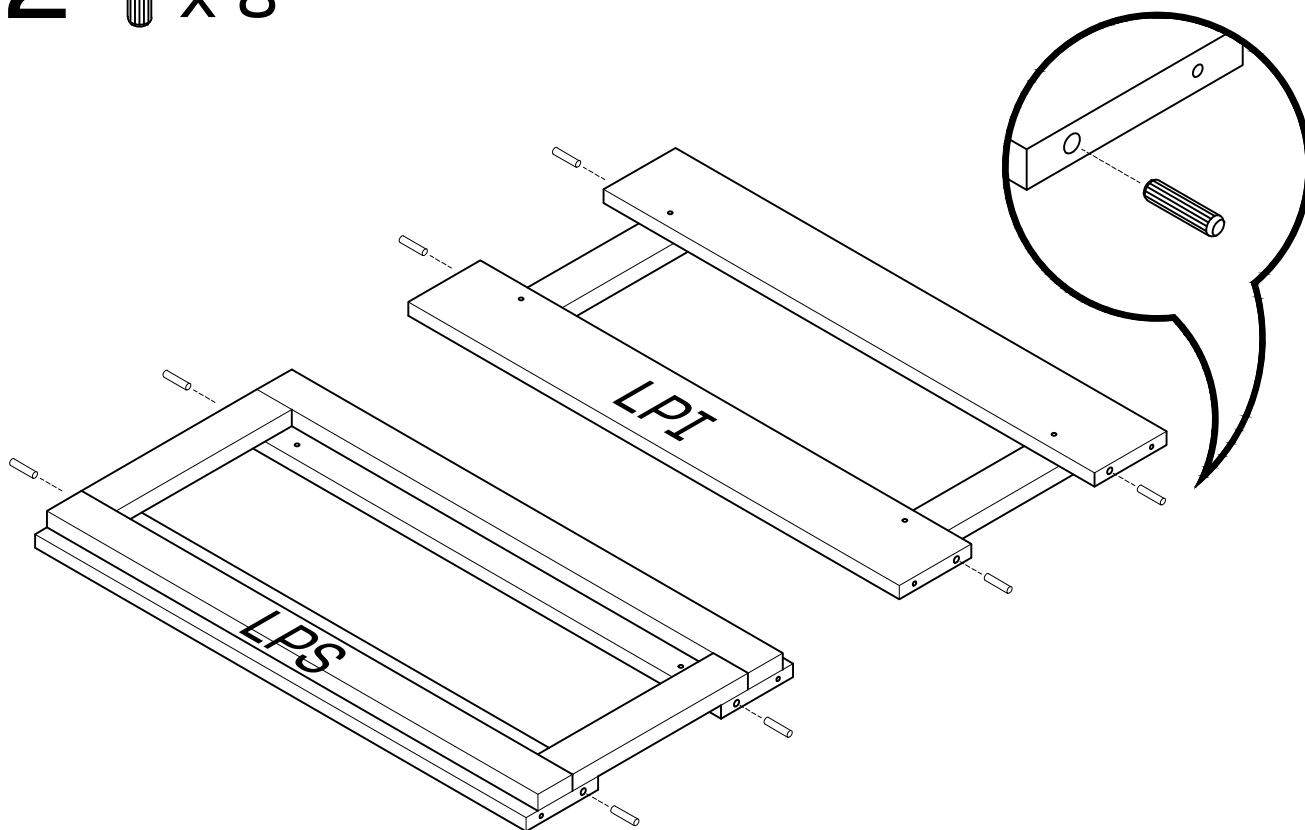

AIKA

mesilla con cajón
table de chevet avec tiroir
mesa de cabeceira com gaveta

L U F E

Libe estructura cajón x1

BH23-004 x1

Libe encimera corta x1

BH20-036 x1

Aika patas cortas x1

BH20-036 x1

1  x 4  x 1+1

2  x 8

L U F E

3

x 8

L U F E

3