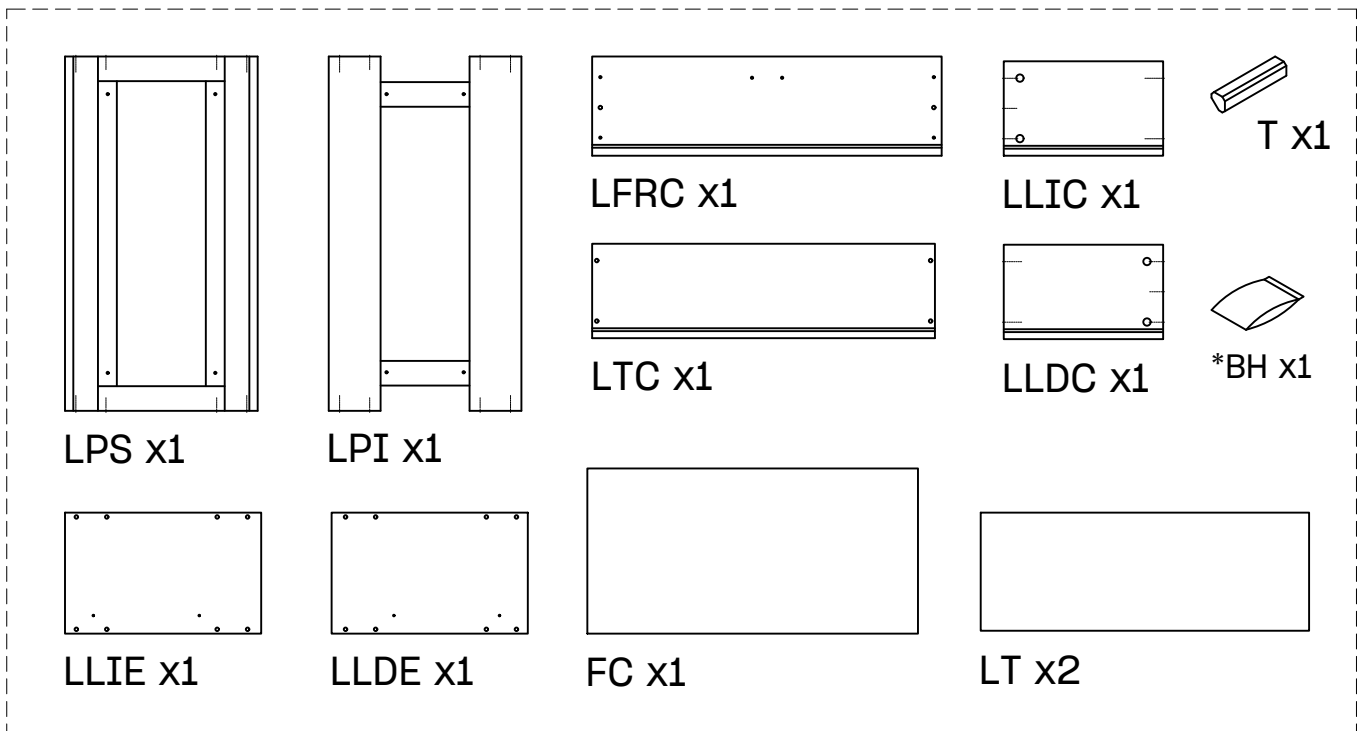

Libe encimera corta x1

BH20-036 x1

Libe encimera corta x1

BH20-036 x1

Libe estructura cajón x1

BH23-004 x1

1  x 4  x 1+1

2  x 8

L U F E

3  x 8

L U F E

4

5  x 1

L U F E

6  x 2

7  x 4