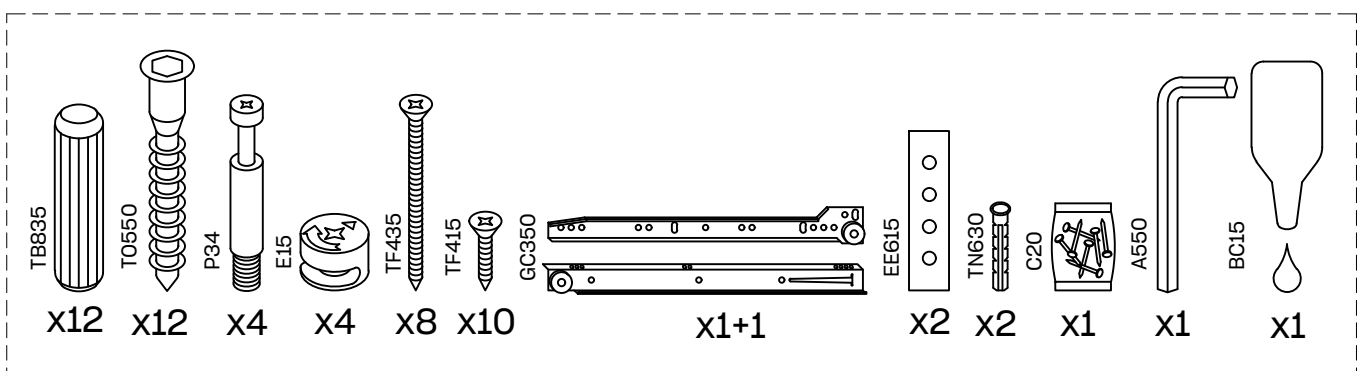

Libe encimera corta x1

BH20-036 x1

Libe encimera corta x1

BH20-036 x1

Libe estructura cajón x1

BH23-004 x1

1  x 4  x 1+1

2  x 8

L U F E

3  x 8

L U F E

4

5  x 1

L U F E

6  x 2

7  x 4