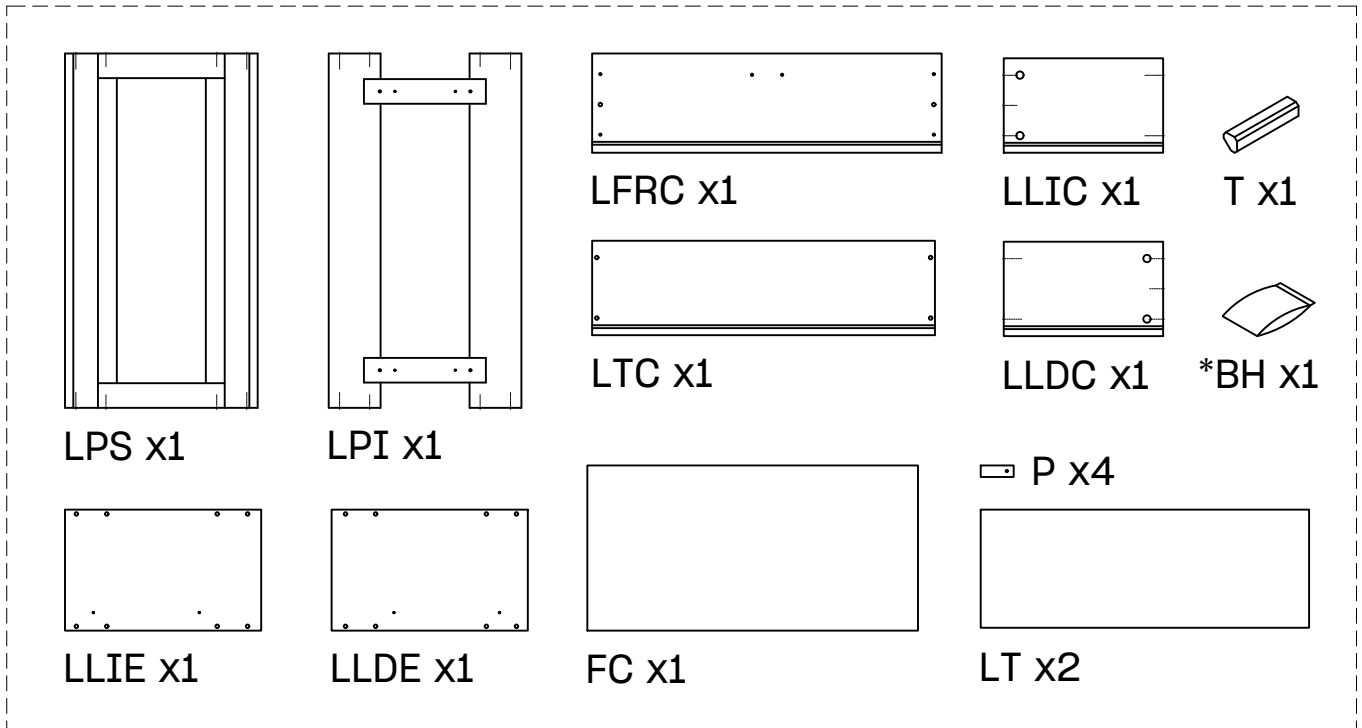

# LUFE

12  x 2

13  x 4  x 1+1

L U F E

Libe módulo cajón 78x30 x3

BH23-004 x3

14  x 4  x 1+1

15  x 8