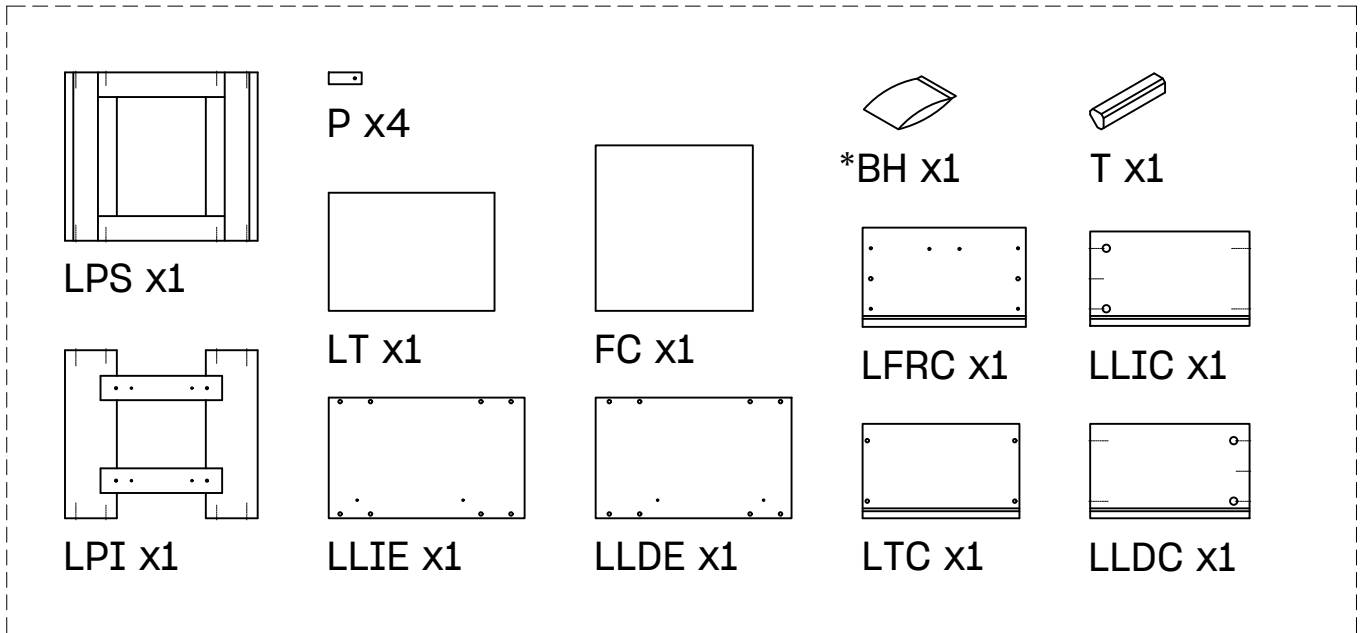

# AIKA

cómoda doble 6 cajones 117x100  
commode double 6 tiroirs 117x100  
cómoda dupla 6 gavetas 117x100  
cassettiera doppia 6 cassetti 117x100

---

L U F E

Libe módulo cajón 78x30 x3

BH23-004 x3

Libe módulo cajón 39x30 x3

BH23-004 x3

Libe encimera 117 x1

BH20-036 x1

Libe patas 78 x1

BH20-036 x1

Libe módulo cajón 39x30 x3

BH23-004 x3

**1**  x 4  x 1+1

**2**  x 8

**L U F E**

3  x 8

L U F E

4

5  x 1

L U F E

6  x 2