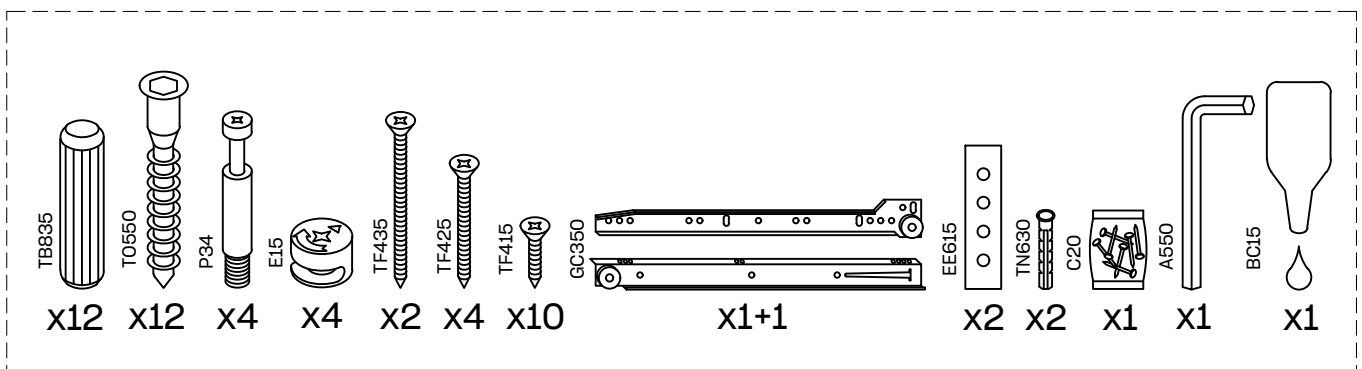

BH23-004 x3

Libe encimera 117 x1

BH20-036 x1

Libe patas 78 x1

BH20-036 x1

Libe módulo cajón 39x30 x3

BH23-004 x3

**1**  x 4  x 1+1

**2**  x 8

**L U F E**

3  x 8

L U F E

4

5  x 1

L U F E

6  x 2