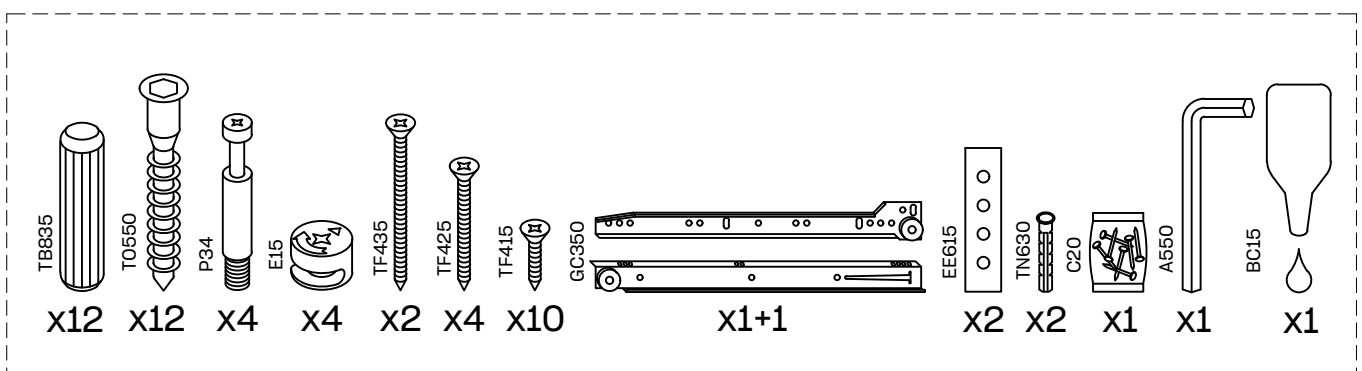

# LUFE

12  x 2

13  x 4  x 1+1

L U F E

Libe módulo cajón 78x30 x3

BH23-004 x3

14  x 4  x 1+1

15  x 8