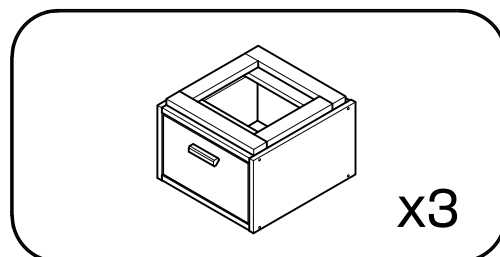

Libe módulo cajón 39x30 x3

BH23-004 x3