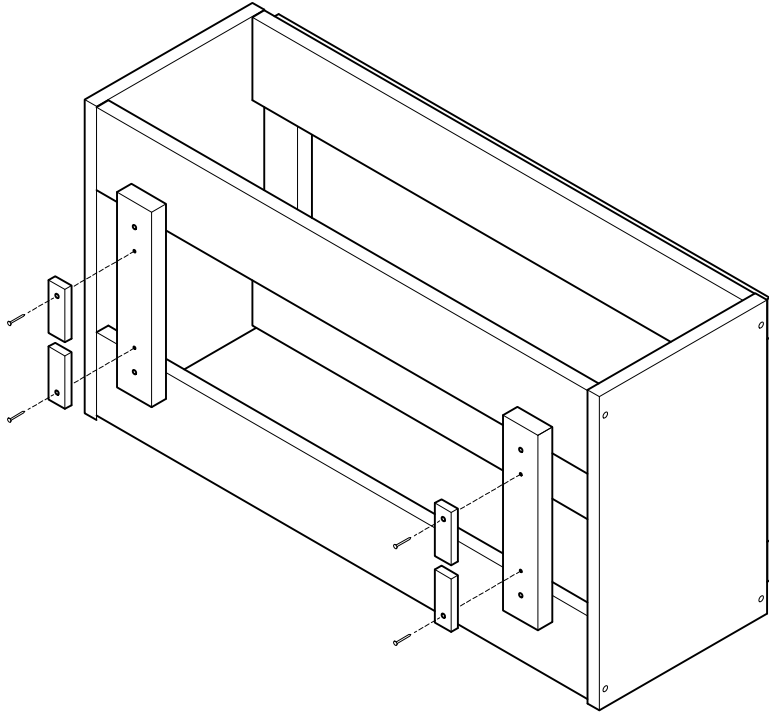

# LUFE

25  x 2

26  x 4  x 1+1

L U F E

27  x 4  x 4

L U F E

Aika patas 117

APL x2