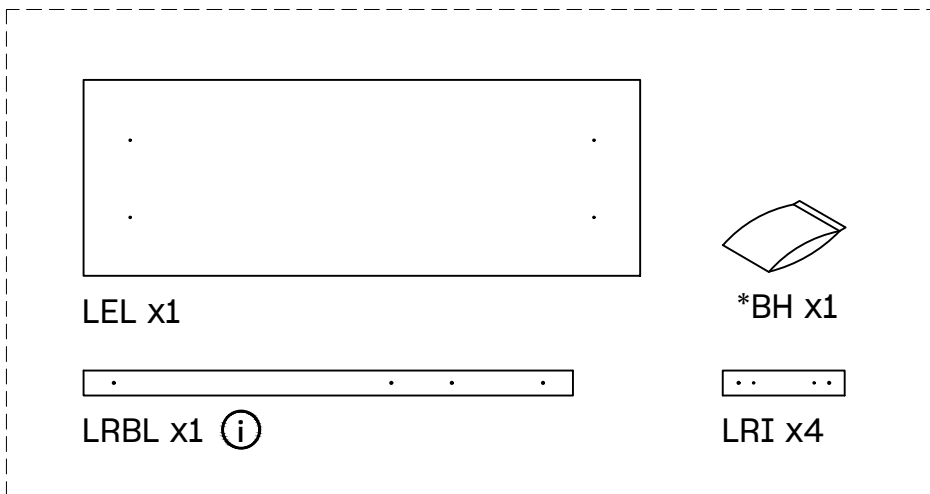

30  x 6  x 6  x 4

L U F E

31  x 2  x 2

ES: Imprescindible anclar a la pared.
FR: Anclage au mur nécessaire.
PT: A fixação à parede é essencial.
IT: Indispensabile ancorare al muro.

L U F E

Libe encimera 117