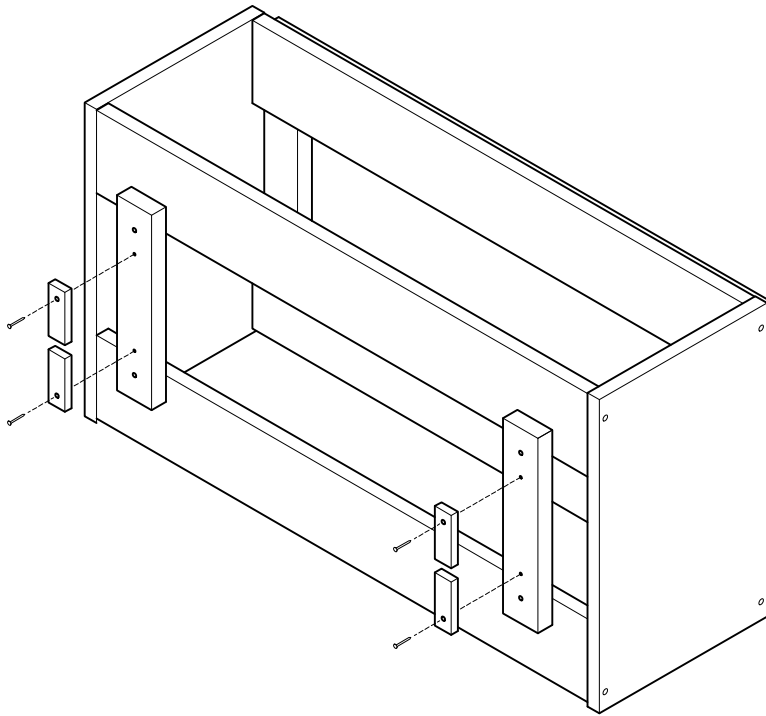

LUFE

25  x 2

26  x 4  x 1+1

L U F E

27  x 4  x 4

L U F E

Aika patas 117

APL x2