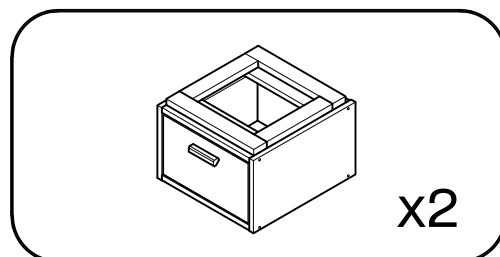

AIKA

cómoda doble 4 cajones 117x72
commode double 4 tiroirs 117x72
cómoda dupla 4 gavetas 117x72
cassetiera doppia 4 cassetti 117x72

L U F E

Libe módulo cajón 78x30 x2

BH23-004 x2

Libe módulo cajón 39x30 x2

BH23-004 x2

Libe encimera 117 x1

BH20-036 x1

Libe patas 78 x1

BH20-036 x1

Libe módulo cajón 39x30 x2

BH23-004 x2

1  x 4  x 1+1