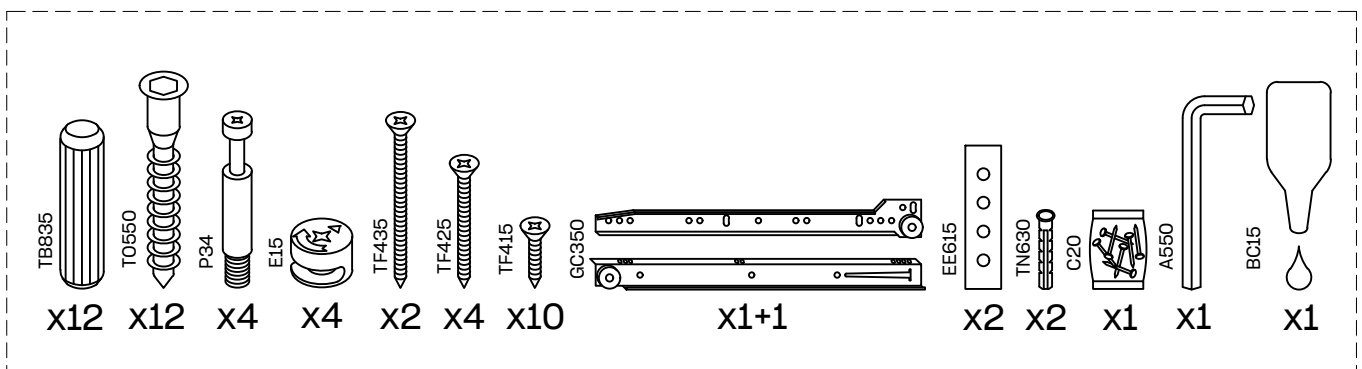

BH23-004 x2

Libe encimera 117 x1

BH20-036 x1

Libe patas 78 x1

BH20-036 x1

Libe módulo cajón 39x30 x2

BH23-004 x2

1  x 4  x 1+1

2  x 8

L U F E

3  x 8

L U F E

4

5  x 1

L U F E

6  x 2