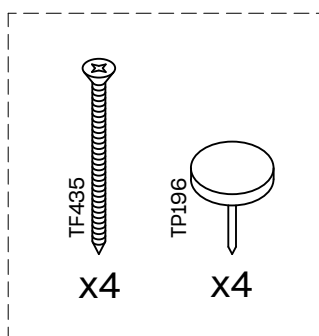

Libe 2 encimera 78

BH25-014