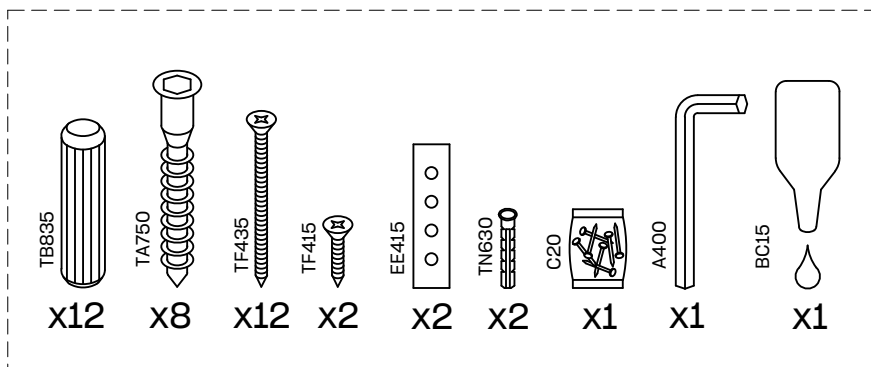

Libe 2 encimera 117 (x1)

BH20-036 (x1)

Libe cambiador (x1)

BH26-006 (x1)

Aika 2 patas 78 x1

BH20-036 x1

Libe 3 hueco 78

BH25-007