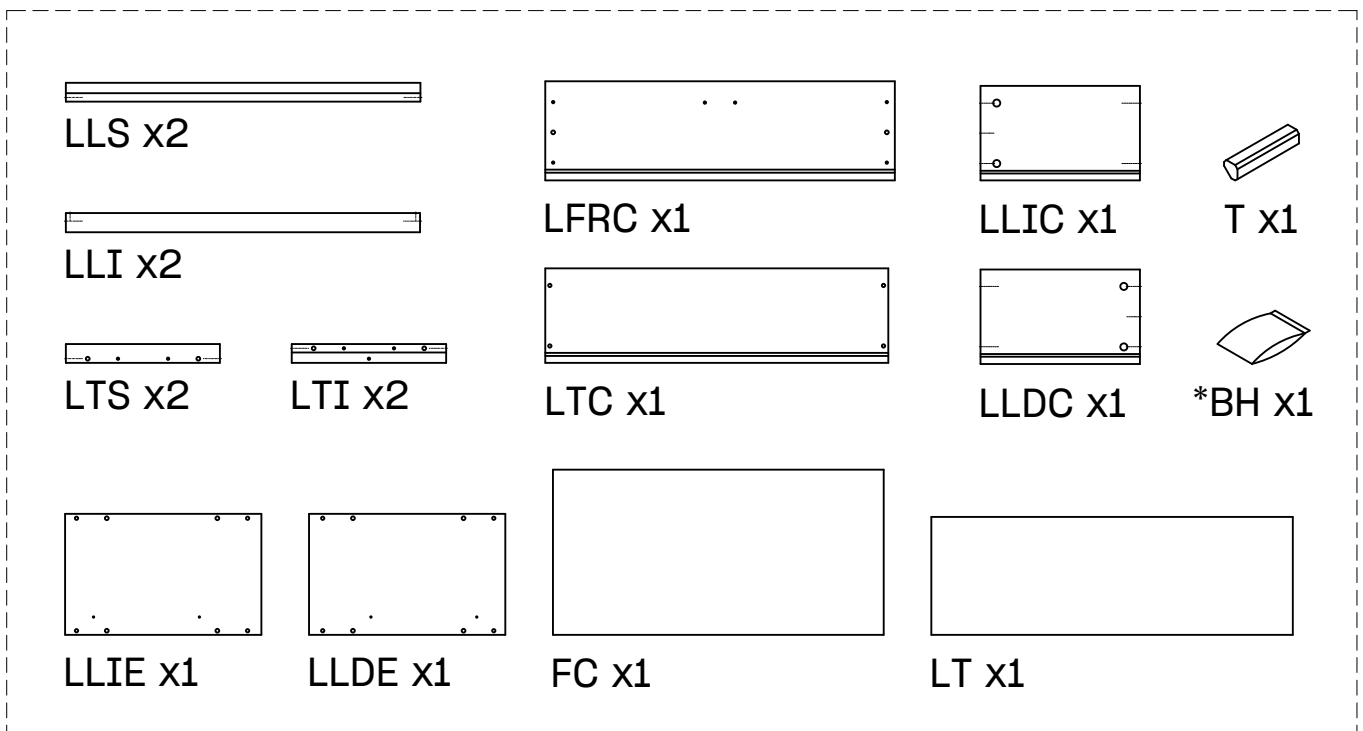

8

TA750 x 4

L U F E

9

10

x 1

L U F E

Libe 3 cajón 78