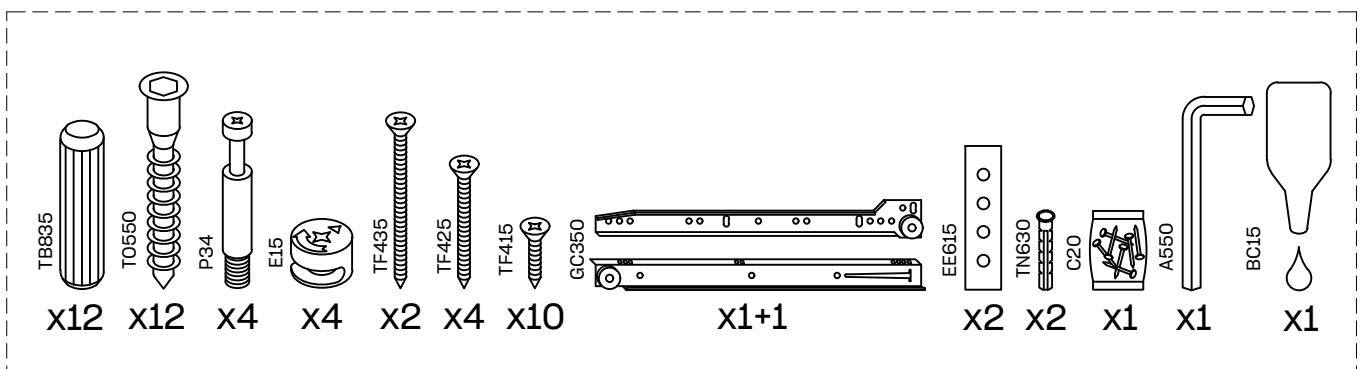

# LUFE

12  x 2

13  x 4  x 1+1

L U F E

Libe módulo cajón 78x30 x2

BH23-004

14  x 4  x 1+1

15  x 8