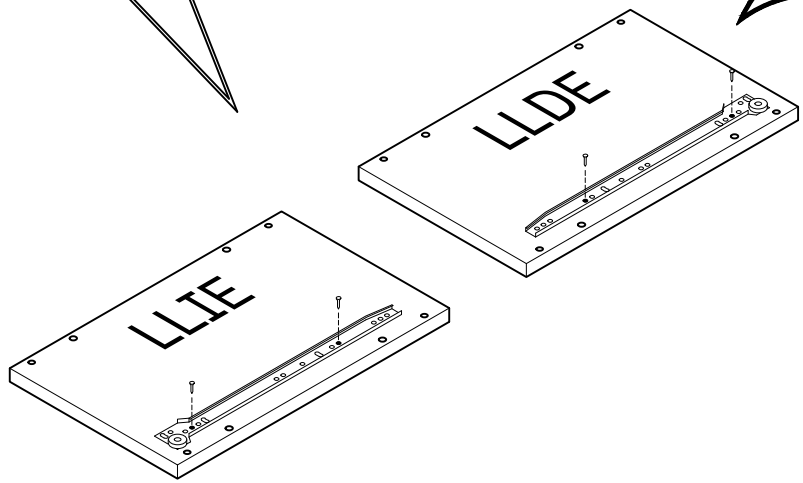

Aika patas 78 x1

---

BH20-036 x1

---

**L U F E**

Libe módulo cajón 39x30 x2

BH23-004 x2

**1**  x 4  x 1+1

**2**  x 8

**L U F E**

3  x 8

L U F E

4

5  x 1

L U F E

6  x 2