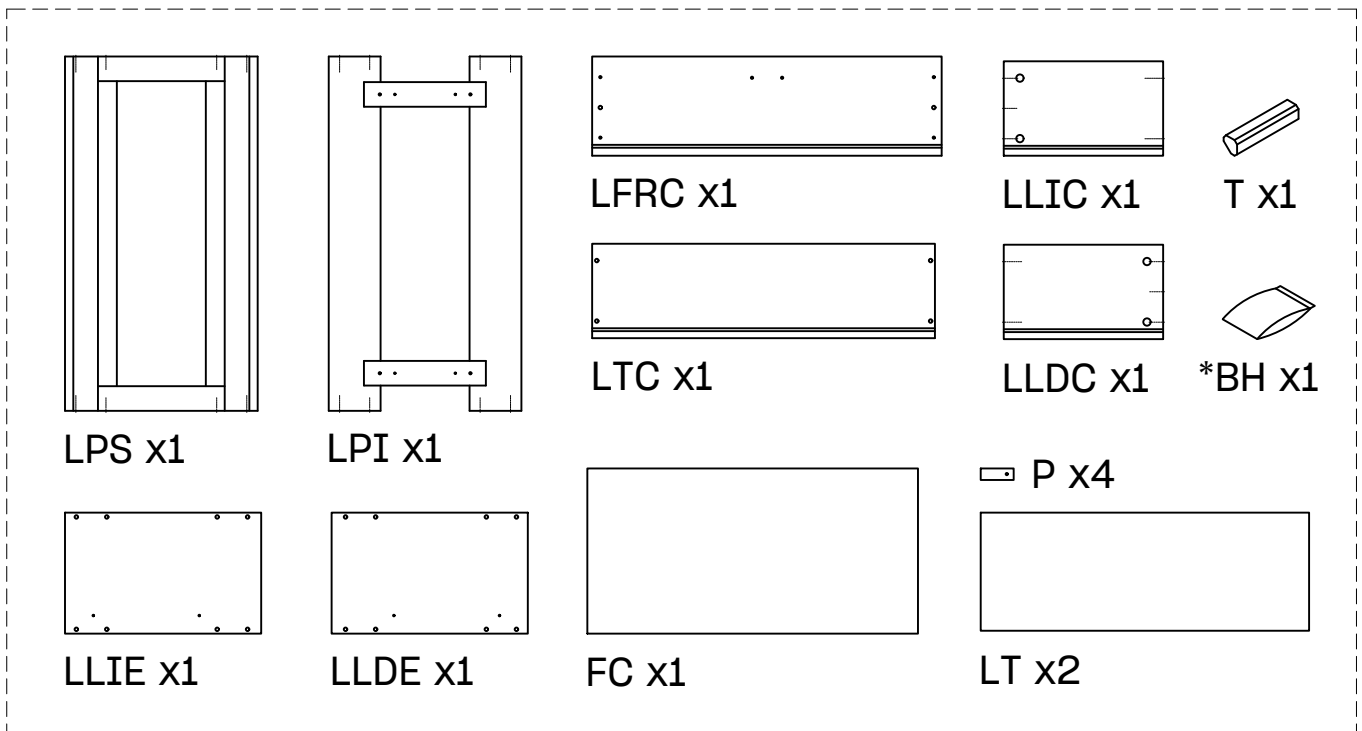

# LUFE

12  x 2

13  x 4  x 1+1

L U F E

Libe módulo cajón 78x30 x2

BH23-004

14  x 4  x 1+1

15  x 8