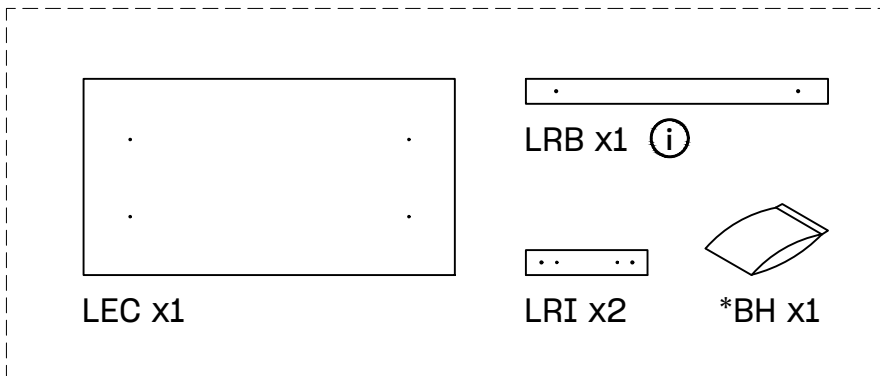

Libe encimera 78