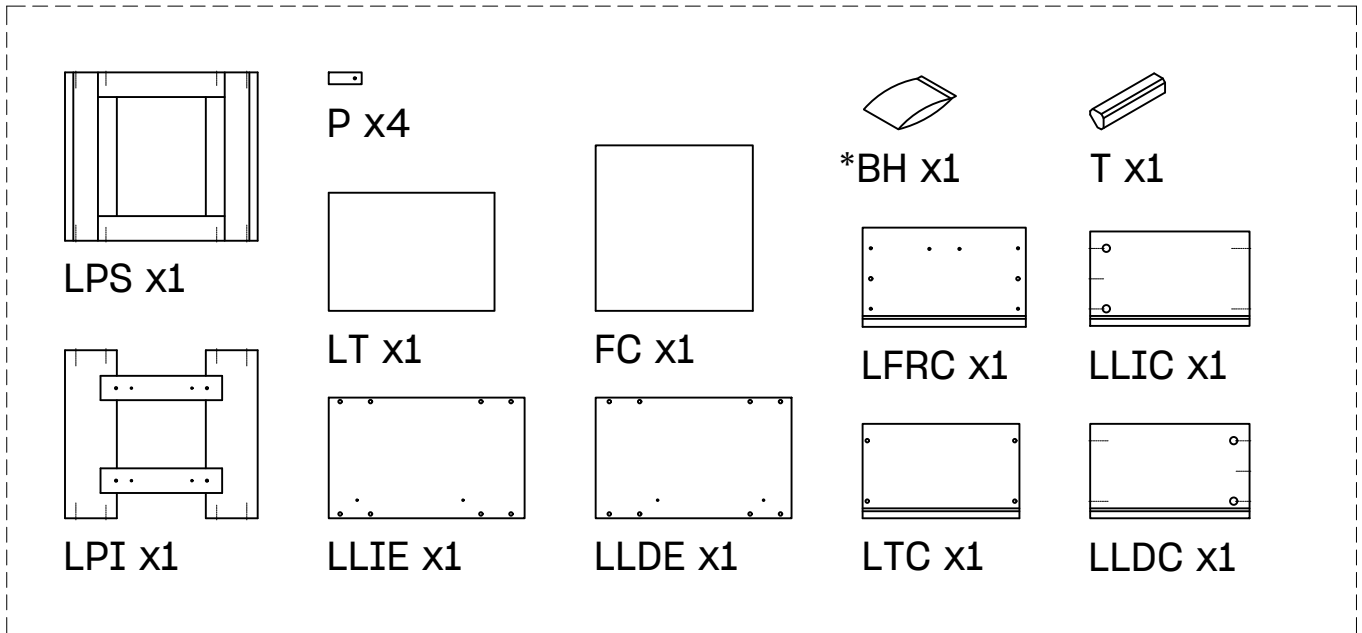

Aika patas 78 x1

---

BH20-036 x1

---

**L U F E**

Libe módulo cajón 39x30 x2

BH23-004 x2

**1**  x 4  x 1+1

**2**  x 8

**L U F E**

3  x 8

L U F E

4

5  x 1

L U F E

6  x 2