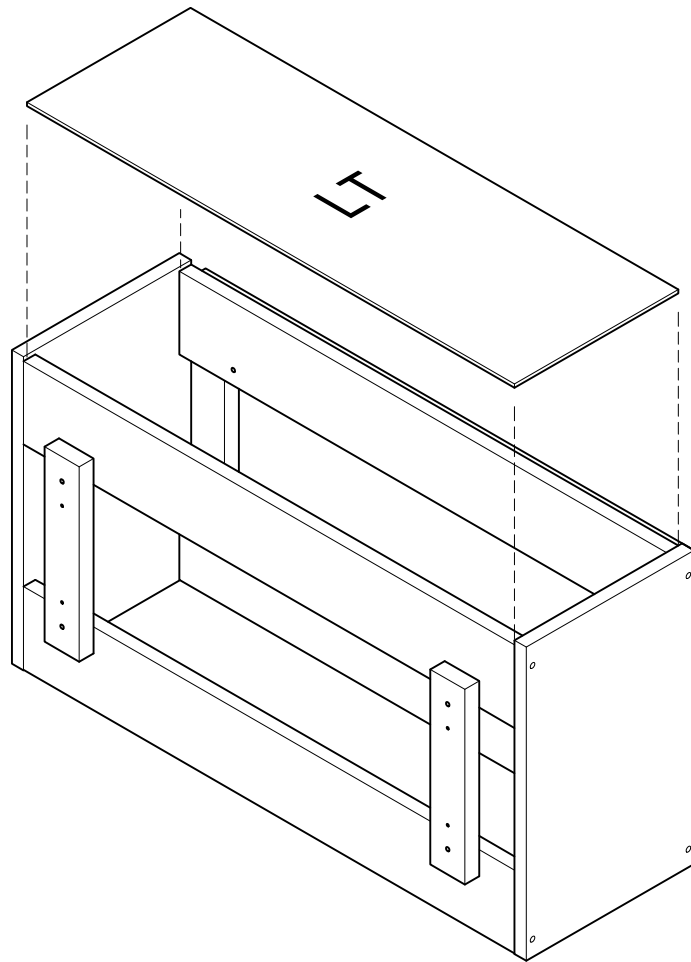

AIKA

aparador doble 157x44
buffet double 157x44
aparador duplo 157x44
credenza doppia 157x44

L U F E

Libe estructura cajón x2

BH23-004 x2

Libe encimera larga x1

BH23-008 x1

Aika patas largas x1

BH23-008 x1

Libe estructura cajón x2

BH23-004 x2

1  x 4  x 1+1

2  x 8

L U F E

3  x 8

L U F E

4

5

x 1

L U F E

6  x 2

7  x 4

L U F E

8