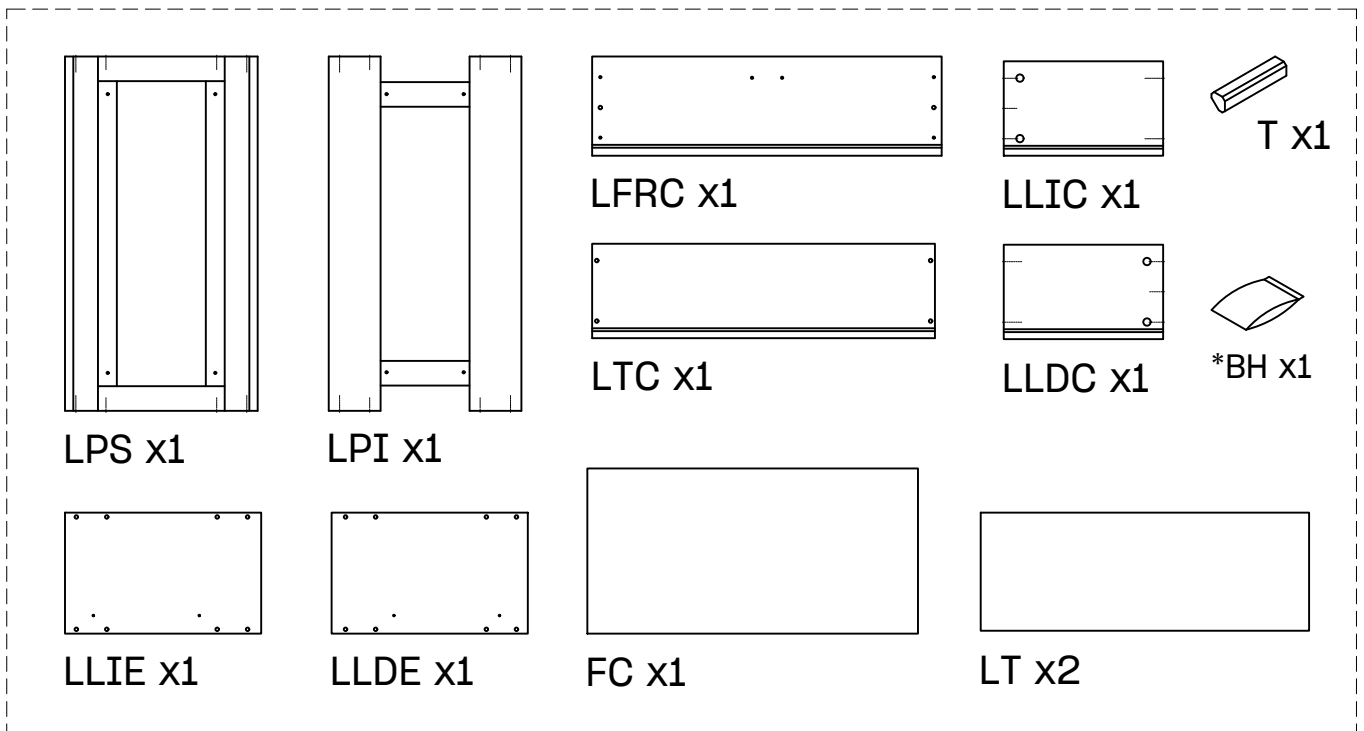

AIKA

aparador doble con dos cajones
buffet double avec deux tiroirs
aparador duplo com duas gavetas

L U F E

Libe estructura cajón x2

BH23-004 x2

Libe encimera larga x1

BH23-008 x1

Aika patas largas x1

BH23-008 x1

Libe estructura cajón x2

BH23-004 x2

1  x 4  x 1+1

2  x 8

L U F E

3  x 8

L U F E

4

5  x 1

L U F E

6  x 2

7  x 4

L U F E

8

9

14  x 4  x 4  x 2

L U F E

Aika patas largas

BH23-008

15

x 16

L U F E

16