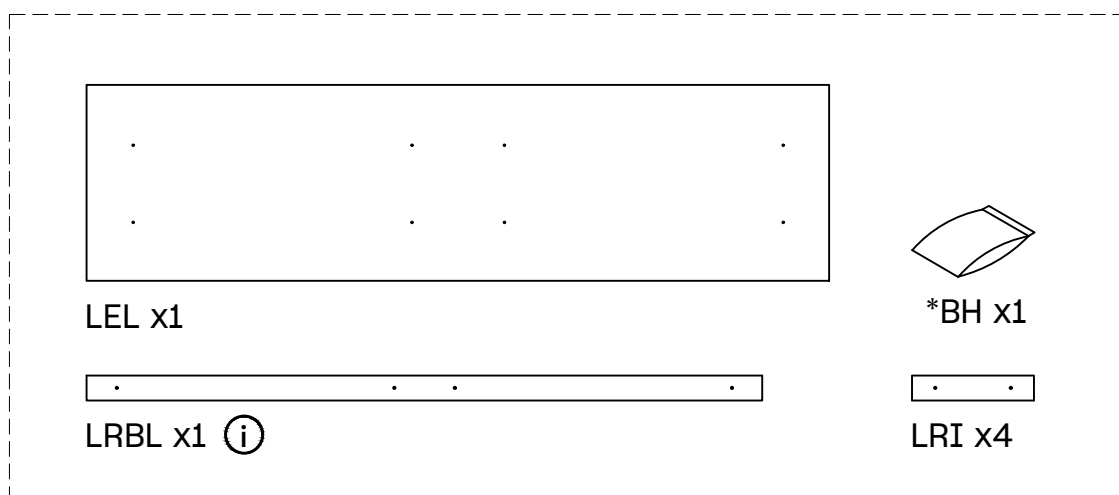

x 2

x 2

ES: Imprescindible anclar a la pared.
FR: Anclage au mur nécessaire.
PT: A fixação à parede é essencial.
IT: Indispensabile ancorare al muro.

L U F E

Libe encimera larga

BH23-008

- ⓘ ES: Pieza no necesaria en muebles AIKA
FR: Pièce pas nécessaire pour meubles AIKA
PT: Peça não necessária em móveis AIKA
IT: Pezzo non necessario per i mobili AIKA

17

 x 8

18

 x 4  x 4

L U F E

19

L U F E

L U F E