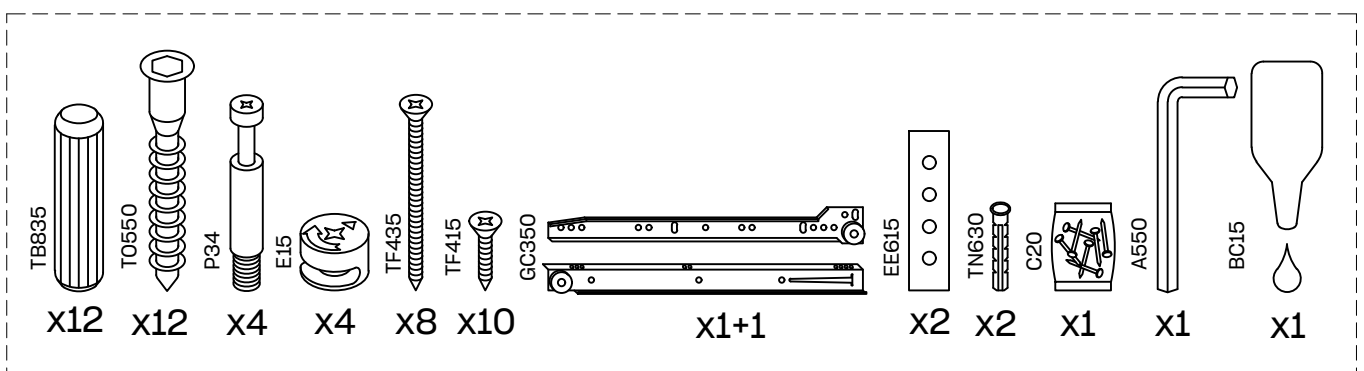

AIKA

aparador doble con dos cajones
buffet double avec deux tiroirs
aparador duplo com duas gavetas

L U F E

Libe estructura cajón x2

BH23-004 x2

Libe encimera larga x1

BH23-008 x1

Aika patas largas x1

BH23-008 x1

Libe estructura cajón x2

BH23-004 x2

1  x 4  x 1+1

2  x 8

L U F E

3  x 8

L U F E

4

5  x 1

L U F E

6  x 2

7  x 4

L U F E

8

9