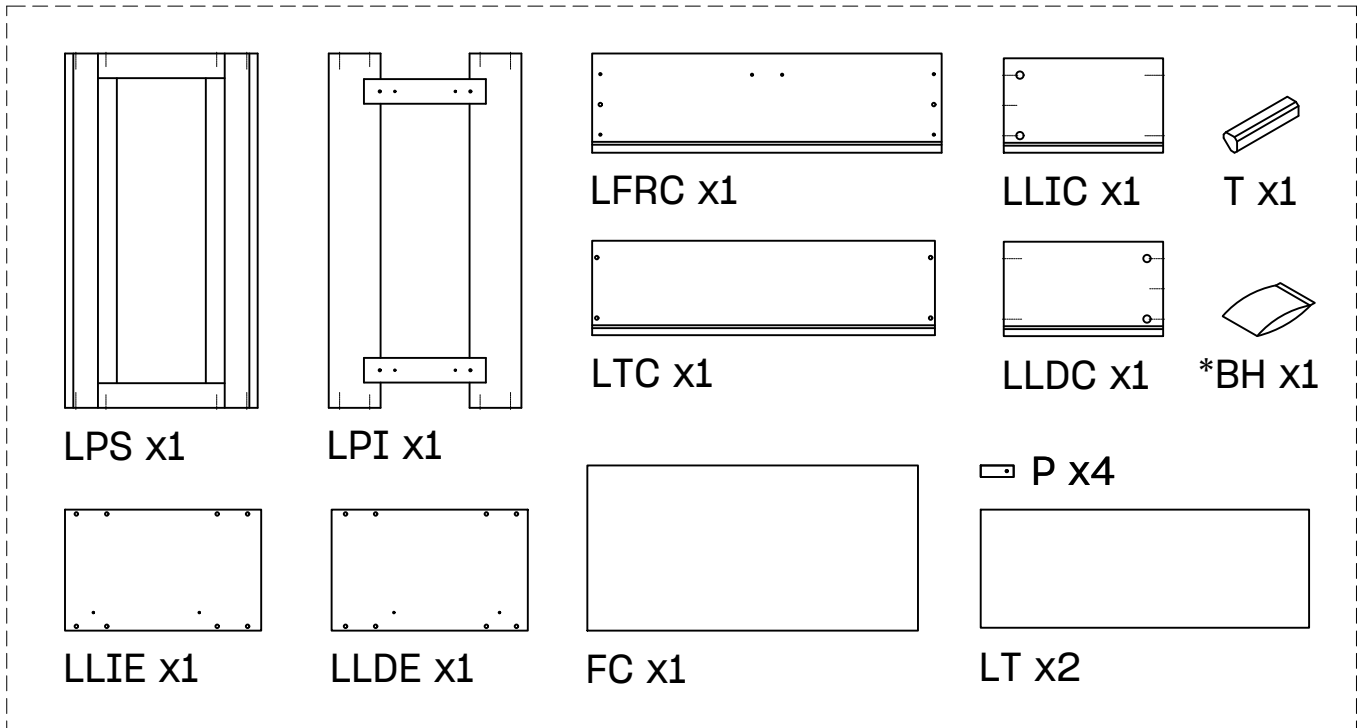

AIKA

aparador doble 157x44
buffet double 157x44
aparador duplo 157x44
credenza doppia 157x44

L U F E

Libe estructura cajón x2

BH23-004 x2

Libe encimera larga x1

BH23-008 x1

Aika patas largas x1

BH23-008 x1

Libe estructura cajón x2

BH23-004 x2

1  x 4  x 1+1

2  x 8

L U F E

3  x 8

L U F E

4

5

x 1

L U F E

6  x 2

7  x 4

L U F E

8